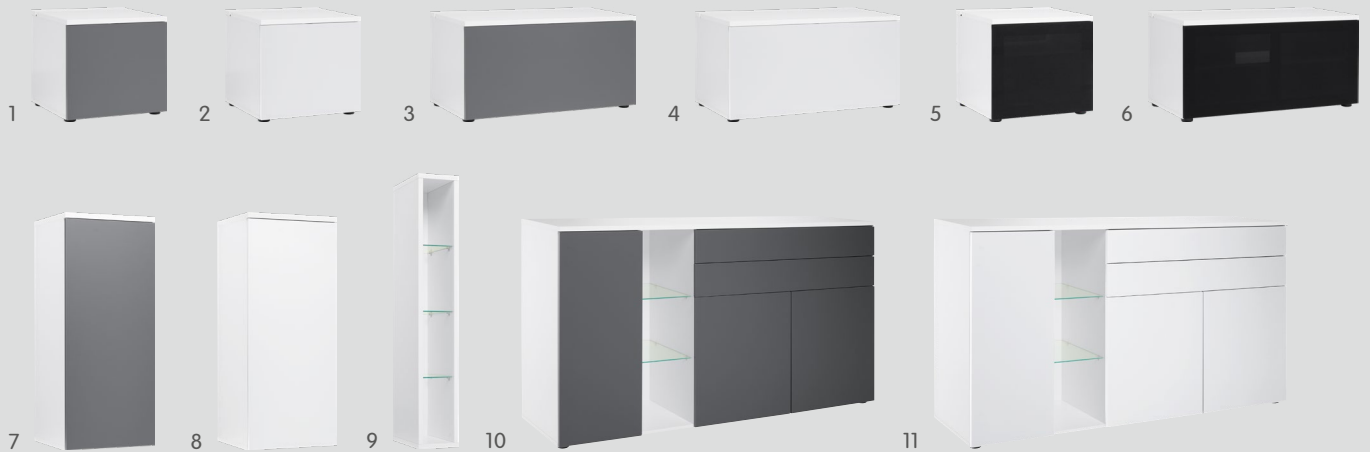

Variante 9

Élément de sol étroit, blanc	2 x 4007.984
Élément de sol large, gris	1 x 4007.570

Dimensions: 192 x 47 x 47 cm

Article en kit 4007.998

Total 437.-

Éléments individuels

Article	Dimensions L/P/H	N° d'article	Prix
1 Élément de sol étroit, gris	50 / 47 / 47 cm	4007.569	119.–
2 Élément de sol étroit, blanc	50 / 47 / 47 cm	4007.984	119.–
3 Élément de sol large, gris	92 / 47 / 47 cm	4007.570	199.–
4 Élément de sol large, blanc	92 / 47 / 47 cm	4007.983	199.–
5 Élément de sol média*, étroit	50 / 47 / 47 cm	4007.571	169.–
6 Élément de sol média**, large	95 / 47 / 47 cm	4007.572	249.–
7 Armoire suspendue, gris	40 / 37 / 97 cm	4007.573	129.–
8 Armoire suspendue, blanc	40 / 37 / 97 cm	4007.985	129.–
9 Étagère suspendue	20 / 40 / 128 cm	4007.574	89.90
10 Buffet, gris	178 / 50 / 99 cm	4007.576	499.–
11 Buffet, blanc	178 / 50 / 99 cm	4007.987	499.–

Matériau: Corpo: truciolato con rivestimento melaminico bianco. Frontale 1, 3, 7, 10: rivestimento in acrilico grigio. Frontale 2, 4, 8, 11: rivestimento melaminico bianco. Frontale 5 e 6: Telaio in MDF e tessuto acustico nero, controllabile tramite telecomando.