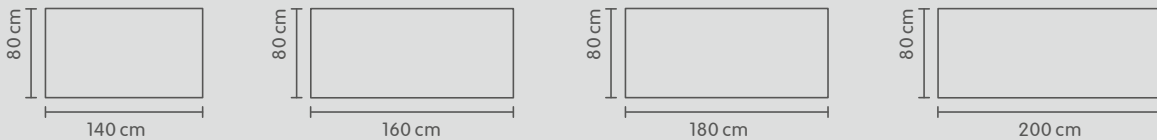

Ihr höhenverstellbarer Schreibtisch in 3 Schritten – und so geht's:

1. Wählen Sie den Mechanismus

	ECCO LIGHT	HOME	PROFI
Strom	ohne Strom	mit Strom	mit Strom
Antrieb	manuell	zweimotorig / quasi geräuschlos	zweimotorig / quasi geräuschlos
Tischhöhe	73 – 114 cm	62.5 – 127.5 cm	65 – 130 cm
Konstruktion	132 x 60 x 73 – 114 cm, ausziehbar	116.5 – 196 cm, ausziehbar	116.5 – 196 cm, ausziehbar
Statische Belastung	ca. 75 kg	ca. 100 kg	ca. 120 kg
Display	nein	Auf-und-ab-Funktion	Auf-und-ab-Funktion, digitale Höhenanzeige, 4 Memoryfunktionen
Soft-Start- / Stop-Funktion, inklusive Kabelkanal und Netzkabel	nein	ja	ja
Anti-Kollisionsschutz	nein	ja	ja

2. Wählen Sie die Tischplattengrösse

3. Wählen Sie die Tischplattenoberfläche

Material: Echtholz furnier lackiert

Material: Spanplatte melaminbeschichtet