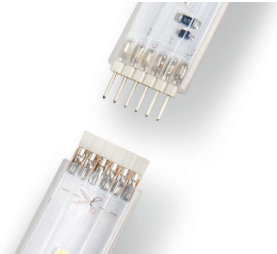

Erfordert einen mit Bluetooth kompatiblen LightStrip Plus

Dieses Produkt funktioniert nur als Erweiterung der mit Bluetooth kompatiblen Version des Philips Hue Lightstrip Plus. Das Bluetooth-Logo auf der Verpackung ist ein Hinweis darauf, ob der Lightstrip mit Bluetooth kompatibel ist.