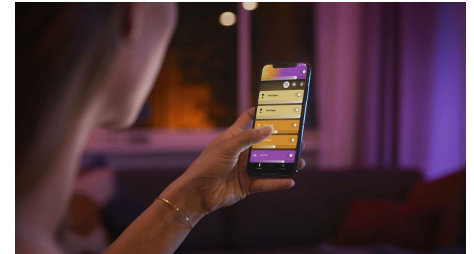

Erfordert einen mit Bluetooth kompatiblen LightStrip Plus

Dieses Produkt funktioniert nur als Erweiterung der mit Bluetooth kompatiblen Version des Philips Hue Lightstrip Plus. Das Bluetooth-Logo auf der Verpackung ist ein Hinweis darauf, ob der Lightstrip mit Bluetooth kompatibel ist.

Auf bis zu 10 Meter verlängerbar

Der Philips Hue LightStrip Plus ist mit einer ein Meter langen Erweiterung auf bis zu zehn Meter verlängerbar. Er deckt größere Flächen und zahlreichere Anwendungsmöglichkeiten ab. Ob als helle Nischenbeleuchtung oder als Umgebungslicht im Flur oder an der Treppe – alles ist möglich. Der Philips Hue LightStrip Plus verfügt über volle Farbkonsistenz von der ersten bis zur letzten Erweiterung.

Steuere bis zu 10 Lampen mit der Bluetooth App

Steuere mit der Hue Bluetooth App Deine smarten Hue Lampen in einem einzelnen Raum Deines Zuhauses. Füge bis zu 10 smarte Lampen hinzu und steuere sie alle mit einer Berührung auf Deinem mobilen Gerät.