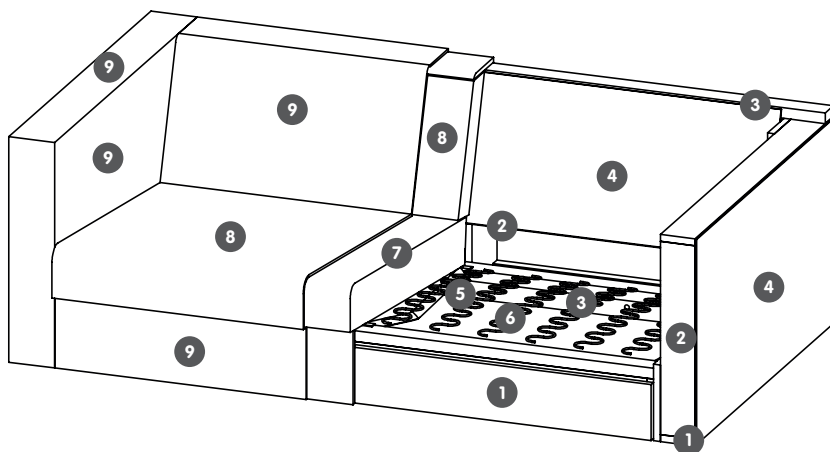

Polsteraufbau

- 1 Sperrholz
- 2 Spanplatte
- 3 Kiefernholz
- 4 MDF
- 5 Metallbügel
- 6 Nosagfedern
- 7 Polyurethanschaum
- 8 Fliesabdeckung
- 9 Bezug

Information

Folgende Varianten abholbereit in 3-5 Arbeitstagen, Heimlieferung innert 14 Tagen: 2er-Sofa 4057.111.203.40 und 3er-Sofa, Stoff Topaz, blau, Fuss Buche natur, 4057.111.303.40. Lieferfrist für alle übrigen Varianten: ca. 7 Wochen. Sitztiefe: 52 cm, Sitzhöhe: 43 cm. Füsse: Buche massiv natur oder Buche massiv dunkelbraun lackiert. Alle Massangaben in cm. Alle Masse sind ca.-Masse. Typenskizzen sind Symbole. Angaben sind nicht farbverbindlich. Preis- und Modelländerungen vorbehalten.