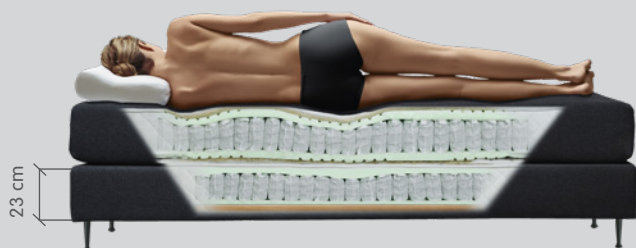

Box Medium Fix geteilte Optik

Art.-Nummer	Breite	Länge 200 cm			Länge 210 cm		
		Element-Nr.	PG 1	PG 2	Element-Nr.	PG 1	PG 2
PG 1: Dita: 4079.202.xxx.xx Elphin: 4079.203.xxx.xx	160 cm	160	830.–	850.–	161	890.–	930.–
	180 cm	180	880.–	910.–	181	940.–	980.–
PG 2: Caleido: 4079.204.xxx.xx Danny: 4079.205.xxx.xx Hevre: 4079.206.xxx.xx Jazz: 4079.207.xxx.xx Shaun: 4079.208.xxx.xx	200 cm	200	990.–	1030.–	201	1060.–	1100.–

23 cm Boxspring-Unterfederung ohne Matratzen. Unterkonstruktion mit punktelastischem Tonnentaschenfederkern, hochwertigem Massivholzrahmen mit Fingerzinkenverbindung und Schaumstoffauflage. Klassische Bauweise, atmungsaktiv und ergonomisch unterstützend. Die Boxen sind freistehend und können auch ohne Kopfteil aufgestellt werden. Bezug abnehmbar und bis zu 30 Grad waschbar. Die Füsse sind separat zu bestellen (Seite 5).