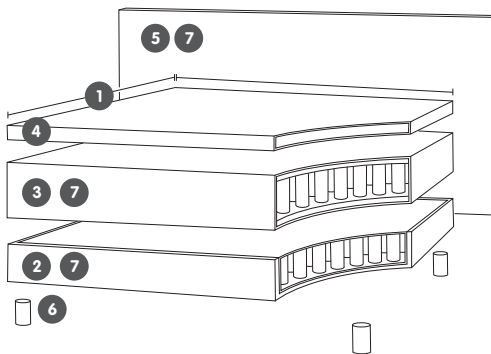

# LUNE

Boxspringbettsystem

Konfigurieren  
Sie Ihr Box-  
springbettsystem  
LUNE auf  
[micasa.ch /  
konfigurator](https://micasa.ch/konfigurator)

[micasa.ch](https://micasa.ch)

 **micasa**

Ihr Traumbett in vier Schritten. Und so geht's:

## Aufbau Boxspringbettsystem

- 1 Grösse
- 2 Unterfederung
- 3 Matratze
- 4 Topper
- 5 Kopfteil
- 6 Füsse
- 7 Bezug