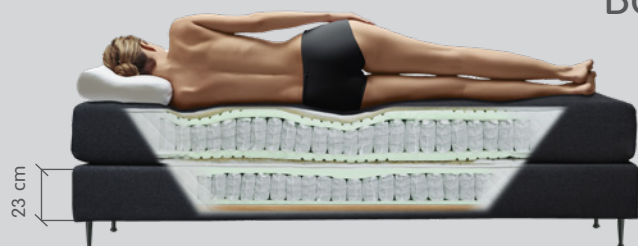

Box Medium Fix durchgehende Optik

Art.-Nummer	Breite	Länge 200 cm			Länge 210 cm		
		Element-Nr.	PG 1	PG 2	Element-Nr.	PG 1	PG 2
PG 1:	120 cm	120	570.–	590.–	121	610.–	630.–
Dita: 4079.209.xxx.xx	140 cm	140	660.–	680.–	141	710.–	730.–
Elphin: 4079.210.xxx.xx	160 cm	160	830.–	850.–	161	900.–	930.–
PG 2:	180 cm	180	880.–	920.–	181	940.–	970.–
Caleido: 4079.211.xxx.xx	200 cm	200	990.–	1020.–	201	1070.–	1100.–
Danny: 4079.212.xxx.xx							
Hevre: 4079.213.xxx.xx							
Jazz: 4079.214.xxx.xx							
Shaun: 4079.215.xxx.xx							

23 cm Boxspring-Unterfederung ohne Matratzen. Unterkonstruktion mit punktelastischem Tonnentaschenfederkern, hochwertigem Massivholzrahmen mit Fingerzinkenverbindung und Schaumstoffauflage. Klassische Bauweise, atmungsaktiv und ergonomisch unterstützend. Die Boxen sind freistehend und können auch ohne Kopfteil aufgestellt werden. Die Füße sind separat zu bestellen (Seite 8).