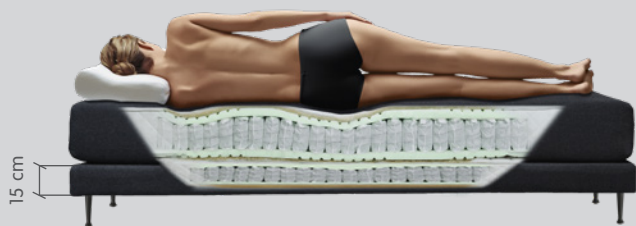

1. Schritt

Unterfederung und Füsse

Box Slim Fix geteilte Optik

Art.-Nummer	Breite	Länge 200 cm			Länge 210 cm		
		Element-Nr.	PG 1	PG 2	Element-Nr.	PG 1	PG 2
PG 1: Dita: 4079.174.xxx.xx Elphin: 4079.176.xxx.xx	160 cm	160	730.–	760.–	161	790.–	820.–
	180 cm	180	790.–	820.–	181	860.–	880.–
PG 2: Caleido: 4079.177.xxx.xx Danny: 4079.178.xxx.xx Hevre: 4079.179.xxx.xx Jazz: 4079.180.xxx.xx Shaun: 4079.181.xxx.xx	200 cm	200	900.–	920.–	201	970.–	990.–

15 cm Boxspring-Unterfederung ohne Matratzen. Unterkonstruktion mit punktelastischem Tonnentaschenfederkern, hochwertigem Massivholzrahmen mit Fingerzinkenverbindung und Schaumstoffauflage. Dank innovativer Bauweise extrem flach, atmungsaktiv und ergonomisch unterstützend. Die Boxen sind freistehend und können auch ohne Kopfteil aufgestellt werden. Bezug abnehmbar und bis zu 30 Grad waschbar. Die Füsse sind separat zu bestellen (Seite 5).