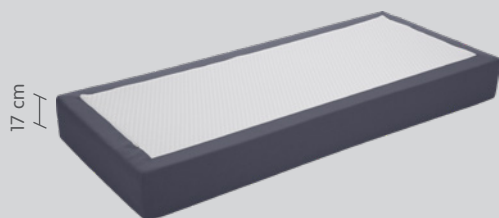

Matratze Standard mit Stoffbezug Kern: Soft oder Medium

Breite	Länge 200 cm			Länge 210 cm		
	Element-Nr.	PG 1	PG 2	Element-Nr.	PG 1	PG 2
80 cm	800	260.–	280.–	801	280.–	300.–
90 cm	900	290.–	320.–	901	310.–	340.–
100 cm	100	320.–	350.–	101	350.–	370.–
120 cm	120	360.–	380.–	121	390.–	410.–
140 cm	140	390.–	430.–	141	430.–	460.–
160 cm	160	540.–	560.–	161	550.–	610.–
180 cm	180	590.–	630.–	181	620.–	670.–
200 cm	200	650.–	690.–	201	690.–	740.–

Soft (H2)	Medium (H3)	PG 1 Art.-Nummer	PG 2 Art.-Nummer
1 x		Dita: 4079.231.xxx.xx	Caleido: 4079.235.xxx.xx
1 x		Elphin: 4079.234.xxx.xx	Danny: 4079.236.xxx.xx
1 x			Hevre: 4079.237.xxx.xx
1 x			Jazz: 4079.238.xxx.xx
1 x			Shaun: 4079.239.xxx.xx
	1 x	Dita: 4079.240.xxx.xx	Caleido: 4079.242.xxx.xx
	1 x	Elphin: 4079.241.xxx.xx	Danny: 4079.243.xxx.xx
	1 x		Hevre: 4079.244.xxx.xx
	1 x		Jazz: 4079.245.xxx.xx
	1 x		Shaun: 4079.246.xxx.xx

17 cm Tonnentaschenfederkernmatratze, 3 Zonen, mit thermisch veredelten Federn, umlaufender Sitzkantenverstärkung und hochwertiger Schaumauflage. Seitlich umlaufender Stoffbezug, Ober- und Unterseite Stretchbezug der abnehmbar und bis zu 30 Grad waschbar ist. Auf alle Seiten dreh- und wendbar. Topper sind separat zu bestellen (Seite 12).