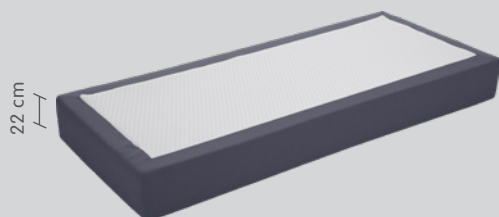

Matratze Softtouch mit Stoffbezug Kern: Soft oder Medium

Breite	Länge 200 cm			Länge 210 cm		
	Element-Nr.	PG 1	PG 2	Element-Nr.	PG 1	PG 2
80 cm	800	320.–	340.–	801	350.–	370.–
90 cm	900	370.–	390.–	901	400.–	420.–
100 cm	100	400.–	430.–	101	440.–	460.–
120 cm	120	450.–	480.–	121	490.–	510.–
140 cm	140	510.–	530.–	141	540.–	570.–
160 cm	160	640.–	680.–	161	690.–	720.–
180 cm	180	740.–	770.–	181	780.–	830.–
200 cm	200	800.–	850.–	201	860.–	900.–

Soft (H2)	Medium (H3)	PG 1 Art.-Nummer	PG 2 Art.-Nummer
1 x		Dita: 4079.254.xxx.xx	Caleido: 4079.256.xxx.xx
1 x		Elphin: 4079.255.xxx.xx	Danny: 4079.257.xxx.xx
1 x			Hevre: 4079.258.xxx.xx
1 x			Jazz: 4079.259.xxx.xx
1 x			Shaun: 4079.260.xxx.xx
	1 x	Dita: 4079.261.xxx.xx	Caleido: 4079.263.xxx.xx
	1 x	Elphin: 4079.262.xxx.xx	Danny: 4079.265.xxx.xx
	1 x		Hevre: 4079.266.xxx.xx
	1 x		Jazz: 4079.267.xxx.xx
	1 x		Shaun: 4079.268.xxx.xx

22 cm Tonnentaschenfederkernmatratze, 5 Zonen, mit thermisch veredelten Softtouchfedern für optimale Körperanpassung, umlaufender Sitzkantenverstärkung und hochwertiger Schaumauflage. Seitlich umlaufender Stoffbezug, Ober- und Unterseite Stretchbezug der abnehmbar und bis zu 30 Grad waschbar ist. Topper sind separat zu bestellen (Seite 12).