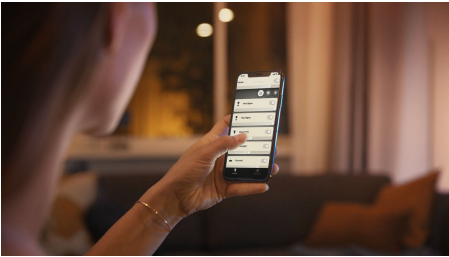

Einfaches, smartes Lichtsystem

Bringe diese beiden smarten GU10 LED-Lampen in einem beliebigen Spot an und genieße in jedem Zimmer sofortiges, kabelloses Dimmen und ein warmweißes bis kaltweißes Licht.

Einfaches, smartes Lichtsystem

- Steuere bis zu 10 Lampen mit der Bluetooth App
- Steuere Lampen mit Deiner Stimme*
- Kreiere mit warmweißem bis kühlweißem Licht die passende Stimmung.
- Finde die idealen Lichtszenen für Deine täglichen Aktivitäten
- Nutze mit der Hue Bridge das komplette Spektrum der Smart Light Funktionen

Besonderheiten

Steuere bis zu 10 Lampen mit der Bluetooth App

Steuere mit der Hue Bluetooth App Deine smarten Hue Lampen in einem einzelnen Raum Deines Zuhauses. Füge bis zu 10 smarte Lampen hinzu und steuere sie alle mit einer Berührung auf Deinem mobilen Gerät.

Finde die idealen Lichtszenen für Deine täglichen Aktivitäten

Erleichtere und verschönere Deinen Alltag mit vier voreingestellten Lichtszenen, die speziell für Deine täglichen Aktivitäten entwickelt wurden: Energie tanken, Konzentrieren, Lesen und Entspannen. Die zwei Szenen mit kühleren Tönen, Energie tanken und Konzentrieren, beleben Dich am Morgen oder sorgen für Konzentration. Die wärmeren Szenen Lesen und Entspannen machen es Dir einfacher, ein gutes Buch zu genießen oder innerlich zur Ruhe zu kommen.