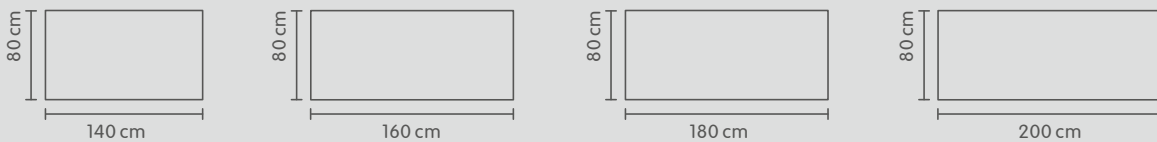

1. Wählen Sie den Mechanismus

	ECCO LIGHT	HOME	PROFI
Strom	ohne Strom	mit Strom	mit Strom
Antrieb	manuell	zweimotorig / quasi geräuschlos	zweimotorig / quasi geräuschlos
Tischhöhe	73 – 114 cm	62.5 – 127.5 cm	65 – 130 cm
Konstruktion	132 x 60 x 73 – 114 cm, ausziehbar	116.5 – 196 cm, ausziehbar	116.5 – 196 cm, ausziehbar
Statische Belastung	ca. 75 kg	ca. 100 kg	ca. 120 kg
Display	nein	Auf-und-ab-Funktion	Auf-und-ab-Funktion, digitale Höhenanzeige, 4 Memoryfunktionen
Soft-Start- / Stop-Funktion, inklusive Kabelkanal und Netzkabel	nein	ja	ja
Anti-Kollisionsschutz	nein	ja	ja

2. Wählen Sie die Tischplattengrösse

3. Wählen Sie die Tischplattenoberfläche

Material: Echtholz furnier lackiert

Material: Spanplatte melaminbeschichtet

1. Schritt

Tischgestell

Mechanismus	Höhenverstellbar	Breite	Material	Farbe Gestell	Art.-Nummer	Preis
ECCO LIGHT	73–114cm	132 cm	Stahl	weiss	4019.250.000.10	700.–
ECCO LIGHT	73–114cm	132 cm	Stahl	schwarz	4019.250.000.20	700.–
HOME	62.5–127.5 cm	116.5–196 cm	Stahl	weiss	4018.777.000.10	1000.–
HOME	62.5–127.5 cm	116.5–196 cm	Stahl	schwarz	4018.777.000.20	1000.–
PROFI	65–130 cm	116.5–196 cm	Stahl	weiss	4018.784.000.10	1100.–
PROFI	65–130 cm	116.5–196 cm	Stahl	schwarz	4018.784.000.20	1100.–

2. Schritt

3. Schritt

Tischplatten

Tischplattengrösse Masse B/T/H	Tischkantenform	Tischplattenoberfläche	Art.-Nummer	Preis
135 / 70 / 1.9 cm*	eckig	weiss, melaminbeschichtet	4019.251.135.10	89.–
135 / 70 / 1.9 cm*	eckig	schwarz, melaminbeschichtet	4019.251.135.20	89.–
135 / 70 / 1.9 cm*	eckig	Eiche Echtholz furnier	4019.251.135.14	269.–
135 / 70 / 1.9 cm*	eckig	Nussbaum Echtholz furnier	4019.251.135.31	339.–