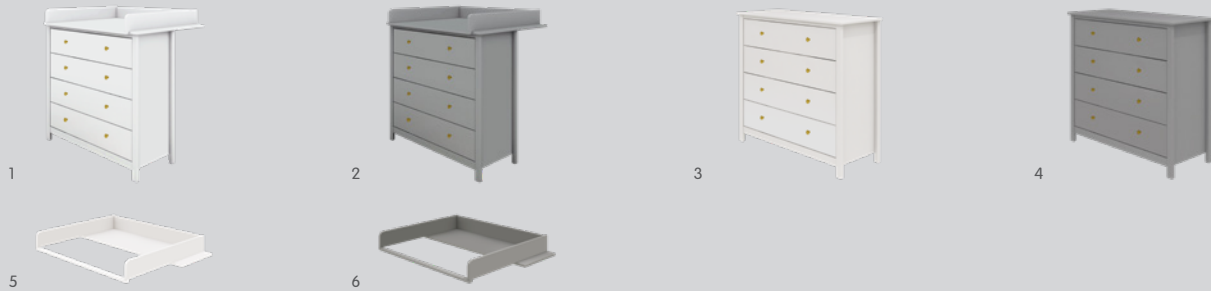

Commodes à langer

Article	Informations	Dimensions L/P/H	Couleur	N° d'article	Prix	
1	Commode à langer	Avec plateau à langer, 4 tiroirs, fonction de fermeture en douceur	101 x 76.5 x 103.1 cm	blanc	4531.751.000.00	549.–
2			gris	4531.752.000.00*	549.–	
3	Commode	Sans plateau à langer, 4 tiroirs, fonction de fermeture en douceur	101 x 40 x 92.2 cm	blanc	4531.742.000.00*	439.–
4			gris	4531.743.000.00*	439.–	
5	Plateau à langer		88 x 76.5 x 10.9 cm	blanc	4531.730.000.00	110.–
6			gris	4531.731.000.00*	110.–	

* Disponible uniquement en ligne. Charge max.: Commode à langer: 15k g. Matériaux: Commode: pin massif et aggloméré / bois mélangé (Estonie), laqué, FSC, poignées en laiton. Plateau à langer: pin massif, laqué (Estonie).