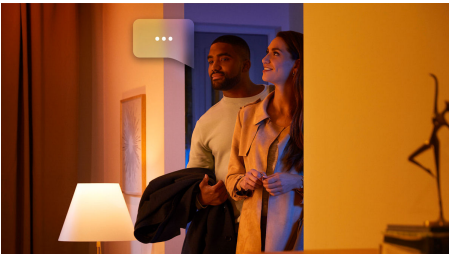

Contrôle avec l'application ou la voix*

Philips Hue fonctionne avec Alice, Siri et l'Assistant Google. De simples commandes vocales vous permettent d'augmenter ou de réduire l'intensité, et même de changer la couleur de vos luminaires. Vous pouvez contrôler une seule lampe ou toutes celles de votre maison. Le contrôle vocal nécessite un Philips Hue Bridge et un appareil partenaire compatible.