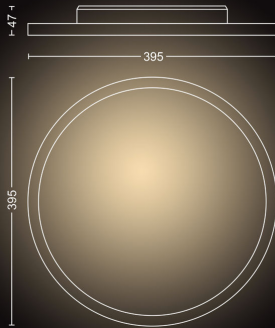

PHILIPS

Panneau lumineux rond Aurelle Hue

Hue White Ambiance

LED intégrée

Commande Bluetooth via
l'application

Contrôle avec l'application ou la
voix*

Ajoutez un pont Hue Bridge
pour débloquer plus de
fonctionnalités

32164/31/P6