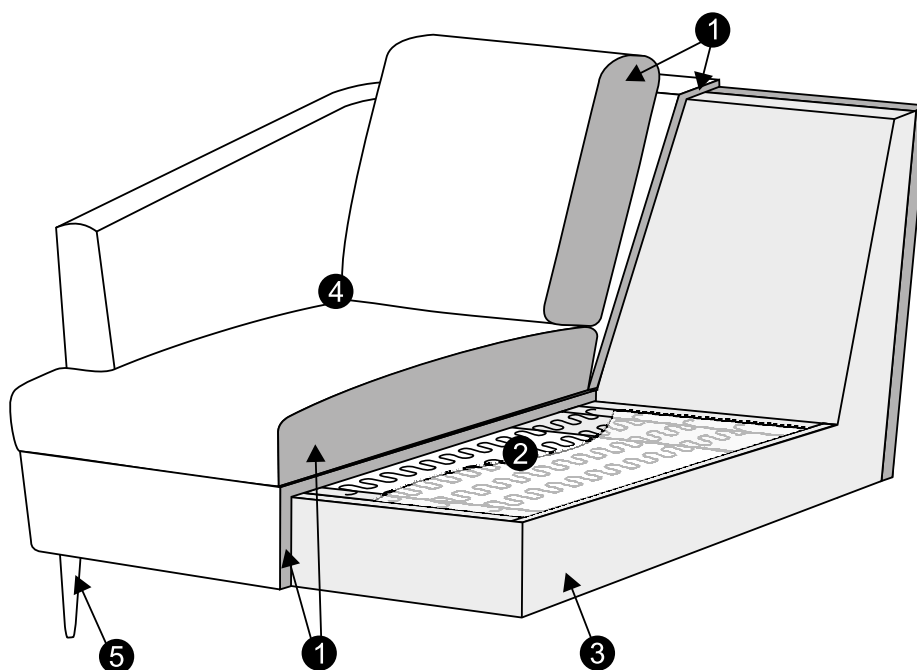

SAVONA - BEAUTÉ RÉTRO

interio

SAVONA – CANAPÉ

Le canapé SAVONA est un meuble d'assise qui se combine à merveille et embellit chaque pièce par son design volontairement épuré. Grâce à la structure en bois massif de qualité et au rembourrage en mousse haute résilience difficilement déformable, le canapé stylé est extrêmement robuste et résistant. Outre son élégance, le canapé offre une qualité d'assise remarquable.