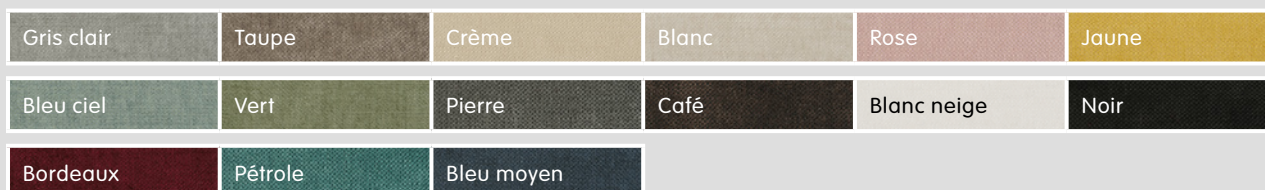

LAYLA

Dimensions: 56 × 60 × 84 cm

LUCAS

Dimensions: 62 × 63 × 79 cm

TWEED

Dimensions: 48 × 62 × 84 cm

2. Faites votre choix parmi différents revêtements en tissu et en cuir, de couleurs variées.

Tissu EVITA