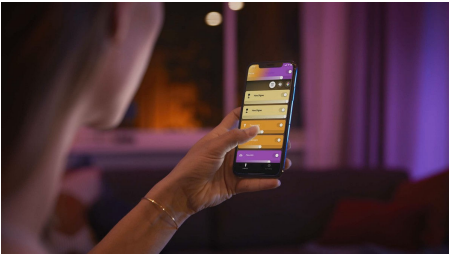

PHILIPS

Faretto singolo Fugato

Hue White and Color
Ambiance

Include lampadina LED gu10

Controllo Bluetooth mediante
app

Controllo vocale o mediante
app*

Aggiungi il Bridge Hue per
sbloccare altre funzionalità

50631/30/P7

Semplice illuminazione intelligente

Metti in risalto i tuoi oggetti preferiti con Hue Fugato che fornisce un bellissimo fascio di luce in qualunque tonalità di bianco e oltre 16 milioni di colori. Utilizza il Bluetooth per controllare la luce all'istante all'interno di una stanza o connessi Hue Bridge per sbloccare l'intera gamma di funzionalità.

Semplice illuminazione intelligente

- Controlla fino a 10 luci in una volta sola con l'app Bluetooth
- Controlla le luci con la tua voce*
- Crea un'esperienza luminosa personalizzata con soluzioni colorate e intelligenti
- Crea l'atmosfera giusta con luci bianche calde o fredde
- Ottieni le ricette luminose perfette per le tue attività quotidiane
- Sblocca tutte le funzionalità di illuminazione intelligente con il Bridge Hue

In evidenza

Controlla fino a 10 luci in una volta sola con l'app Bluetooth

Con l'app Bluetooth di Hue puoi controllare le luci intelligenti all'interno di una stanza. Aggiungi fino a 10 luci intelligenti e controllale con facilità dal tuo dispositivo mobile.