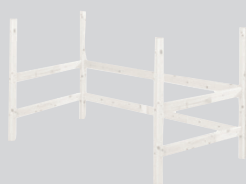

Scaletta obliqua incl. montanti			
grigio	44 x 13 x 90 cm	4049.890.000.00	200.-
bianco		4049.221.000.00	200.-

Piattaforma			
grigio	50 x 48 x 123 cm	4049.893.000.00	240.-
bianco		4046.576.000.00	240.-

Scivolo			
grigio	39 x 147 x 98 cm	4049.892.000.00	200.-
bianco		4048.375.000.00	200.-

Elementi per letto a castello / 154 cm / 184 cm

Articolo / colore	Dimensioni L x P x A	N. d'articolo	Prezzo
Scaletta diritta incl. montanti			
grigio	41 x 11 x 131 cm	4049.900.000.00	145.-
bianco		4048.010.000.00	145.-
naturale	41 x 11 x 161.5 cm	4050.573.000.00	145.-

Elementi per letto rialzato / 185 cm

Articolo / colore	Dimensioni L x P x A	N. d'articolo	Prezzo
Scaletta diritta			
grigio	41 x 11 x 185 cm	4049.902.000.00	140.-
bianco		4048.736.000.00	140.-

Scaletta obliqua			
grigio	44 x 79 x 184 cm	4049.903.000.00	190.-
bianco		4049.450.000.00	190.-