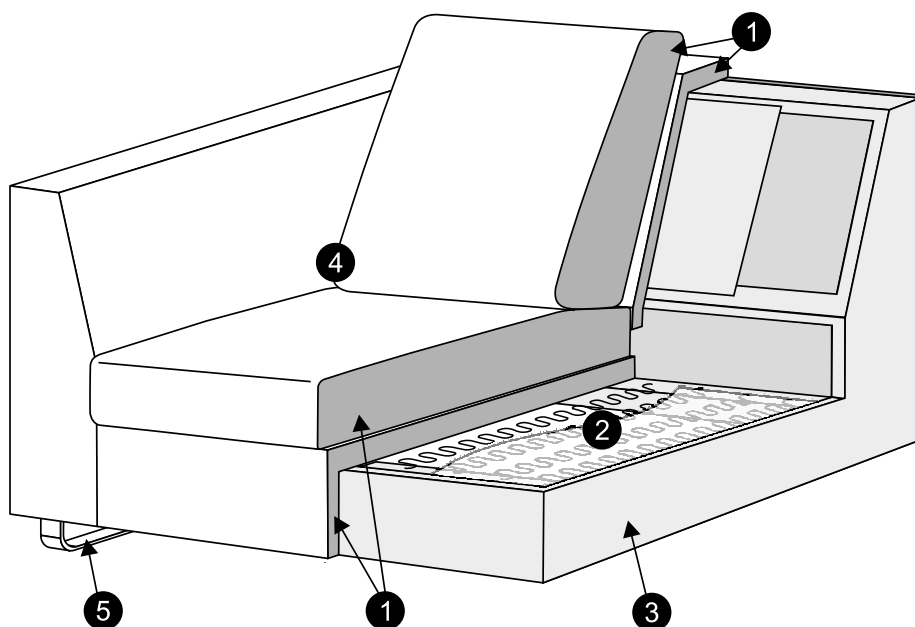

NEWTON - DIVANO

NEWTON è sinonimo di design elegante in stile italiano. L'ideale per godersi la dolce vita. Questo divano conferisce alla casa un tocco di atmosfera del sud. È fabbricato a mano in Polonia con materiali pregiati da un'azienda di lunga tradizione.

DATI TECNICI

1. Imbottitura	Schiuma poliuretanicca senza CFC, ad alta elasticità
2. Molleggio	Molle ondulate in acciaio (Nosag)
3. Telaio	Legno massiccio di faggio
4. Rivestimento	Tessuto
5. Piedi	Metallo cromato
Provenienza	Polonia