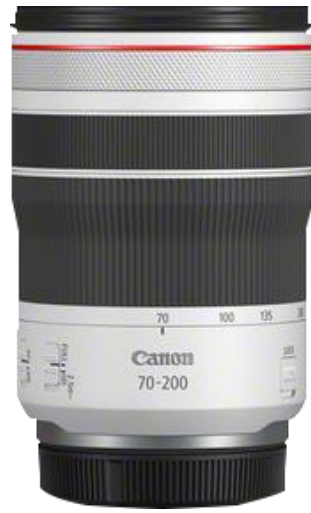

RF 70-200mm F4L IS USM

PERFORMANCE S MAXIMALES, DESIGN COMPACT

Le RF 70-200mm F4L IS USM sera parfait pour les amateurs et les semi-professionnels qui aiment photographier les voyages, le sport, des portraits ou la faune sauvage mais qui souhaitent disposer d'un objectif plus petit et léger pour des prises de vue exceptionnelles en déplacement.

CARACTÉRISTIQUES PHYSIQUES

Résistance à la poussière/à l'humidité ¹	Oui
Diamètre du filtre (mm)	77
Diamètre × longueur max. (mm)	83,5 x 119 ³
Poids (g)	695

ACCESSOIRES

Bouchon d'objectif	E-77II
Pare-soleil	ET-83G (WIII)
Mallette/étui	LP1319
Bouchon arrière	Bouchon antipoussière de l'objectif RF
Compatibilité multiplicateurs	Non compatible
Autres accessoires	