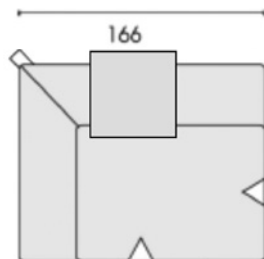

## HOCKER

Stoff 940	126 × 73 × 40 cm	<b>499.-</b>
Stoff OXFORD	126 × 73 × 40 cm	<b>499.-</b>
Anilinleder OASIS	126 × 73 × 40 cm	<b>799.-</b>

## ECKELEMENT L/R

Stoff 940	126 × 126 × 70 cm	<b>1399.-</b>
Stoff OXFORD	126 × 126 × 70 cm	<b>1399.-</b>
Anilinleder OASIS	126 × 126 × 70 cm	<b>1999.-</b>

## ECKELEMENT GROSS LINKS

Stoff 940	166 × 126 × 70 cm	<b>1699.-</b>
Stoff OXFORD	166 × 126 × 70 cm	<b>1699.-</b>
Anilinleder OASIS	166 × 126 × 70 cm	<b>2499.-</b>

### Eckgruppe

**Grösse:** 378 × 252 × 70 cm

**Material:** Stoff 940

3 × 1er-Element			
taupe	126 × 126 × 70 cm		je <b>1299.-</b>
2 × Eckelement L/R			
taupe	126 × 126 × 70 cm		je <b>1399.-</b>
<b>SUMME</b>			<b>6695.-</b>