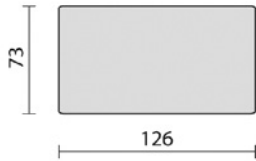

## HOCKER

Stoff 940	126 × 73 × 40 cm	<b>499.-</b>
Stoff OXFORD	126 × 73 × 40 cm	<b>499.-</b>
Anilinleder OASIS	126 × 73 × 40 cm	<b>799.-</b>