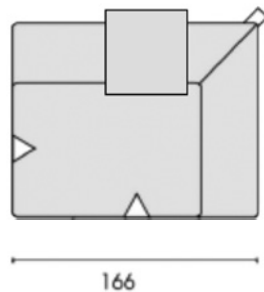

ECKELEMENT GROSS RECHTS

Stoff 940	166 × 126 × 70 cm	1699.-
Stoff OXFORD	166 × 126 × 70 cm	1699.-
Anilinleder OASIS	166 × 126 × 70 cm	2499.-