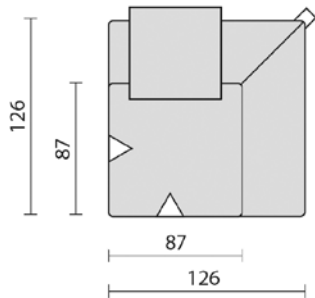

ECKELEMENT L/R

Stoff 940	126 × 126 × 70 cm	1399.-
Stoff OXFORD	126 × 126 × 70 cm	1399.-
Anilinleder OASIS	126 × 126 × 70 cm	1999.-

ECKELEMENT GROSS LINKS