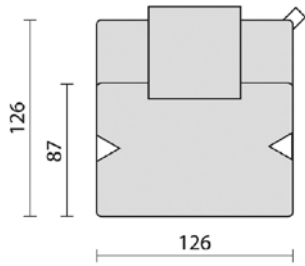

EINZELEMENTE

1ER-ELEMENT

Stoff 940	126 × 126 × 70 cm	1299.-
Stoff OXFORD	126 × 126 × 70 cm	1299.-
Anilinleder OASIS	126 × 126 × 70 cm	1899.-

HOCKER