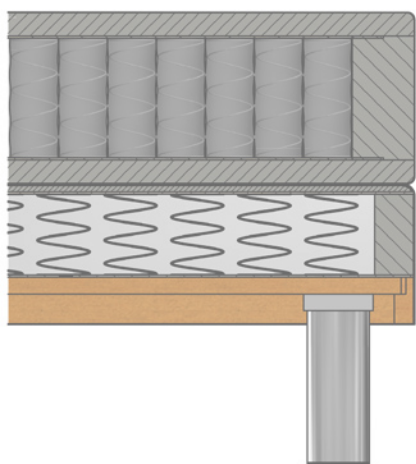

1ª fase

Cassone e materasso

Cassone

- Telaio in legno massiccio di faggio / pino
- Molle Bonnell: 140 cm (2×70) = 240 molle,
160 cm (2×80) = 288 molle, 180 cm (2×90) = 336 molle
- Imbottitura di ovatta: 100% poliestere, 100 g/m²
- Fodera non sfilabile, non lavabile
- Altezza complessiva: 18 cm

Materasso

- Anima a molle insacchettate elicoidali convesse, grado di rigidità 3,
140 cm = 609 molle, 160 cm = 800 molle, 180 cm = 900 molle
- Imbottitura di ovatta: 100% poliestere, 100 g/m²
- Fodera non sfilabile, non lavabile
- Altezza complessiva: 20 cm