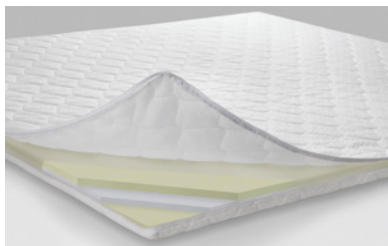

10 Bianco 323

92 Antracite 366

Tessuto Pepe, 100% poliestere. 4035.410.xxx.xx.

09 Beige 327

80 Grigio 335

92 Antracite 328

**Topper Agrea**

- Anima: Visco RG 50, PU RG 35.
- Rivestimento: doppio telo 100% poliestere, imbottitura: 100% fibra di cotone, 250 g/m².
- Con cerniera applicata sui 3 lati, sfilabile e lavabile fino a 30°C.
- Comfort di riposo: medium.
- Altezza complessiva: 8 cm

**Topper Superio**

- Anima: espanso viscoelastico, RG 50.
- Rivestimento: doppio telo 100% poliestere, imbottitura: 100% fibra di cotone, 250 g/m².
- Con cerniera applicata sui 3 lati, sfilabile e lavabile fino a 30°C.
- Comfort di riposo: soft.
- Altezza complessiva: 8 cm