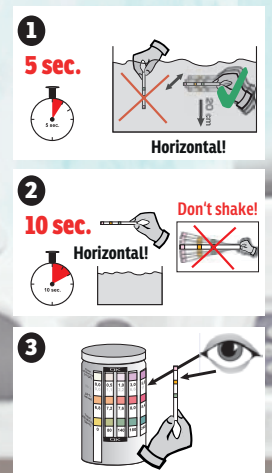

# TESTSTREIFEN

## WHIRLPOOL ZUBEHÖR

Mit unseren TESTSTREIFEN messen Sie zuverlässig den Brom, Chlor, pH-Wert und die Säurekapazität Ihres Whirlpoolwasser. Die Teststreifen sind einfach anzuwenden und helfen Ihnen Ihr Poolwasser so angenehm wie möglich zu gestalten.

### POOLPFLEGE

**MISST IHR POOLWASSER**

**SPART WASSERPFLEGE**

**SCHONT IHR POOLWASSER**

*In praktischer Dose mit Sicherheitsverschluss!*

#### SPEZIFIKATIONEN IM DETAIL

- Misst innerhalb von Sekunden das freie Chlor, den pH-Wert und die allgemeine Säurekapazität Ihres Poolwassers
- In Streifenform
- Speziell für Pools/Whirlpools