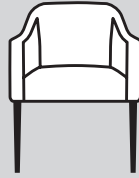

LAYLA LUCAS TWEED

Stuhlsystem

Entdecken Sie
das Stuhlsystem
LAYLA LUCAS
TWEED auf
micasa.ch

Ihr Wunschstuhl in 3 Schritten. Und so geht's:

1. Wählen Sie aus 3 verschiedenen Modellen den für Sie passenden Stuhl.

LAYLA

Masse: 56 × 60 × 84 cm

LUCAS

Masse: 62 × 63 × 79 cm

TWEED

Masse: 48 × 62 × 84 cm

2. Wählen Sie aus verschiedenen Stoff- und Lederbezügen in diversen Farben.

Stoff EVITA