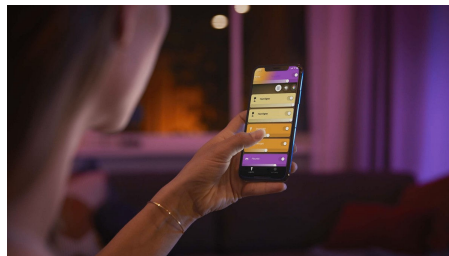

Estensibile fino a 10 metri

Estendi il tuo Philips Hue Lightstrip Plus fino a 10 metri aggiungendo estensioni di 1 metro* per coprire superfici più grandi. Da un'illuminazione accesa alle luci di navigazione nel corridoio o per le scale, tutto è possibile. Philips Hue Lightstrip Plus offre una coerenza cromatica completa dalla prima all'ultima estensione. *Possibile con la versione compatibile con Bluetooth.

Controlla fino a 10 luci in una volta sola con l'app Bluetooth

Con l'app Bluetooth di Hue puoi controllare le luci intelligenti all'interno di una stanza. Aggiungi fino a 10 luci intelligenti e controllale con facilità dal tuo dispositivo mobile.