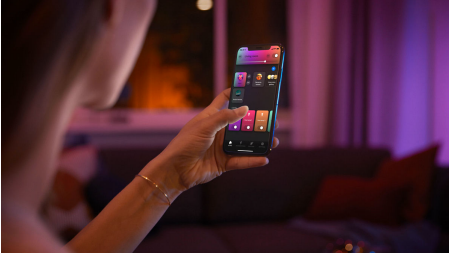

41163/31/P9

Éclairage connecté

Affirmez votre identité dans n'importe quelle pièce avec le design contemporain du plafonnier de taille moyenne Infuse blanc. Projetez une lumière subtile sur le plafond tout en éclairant vers le bas avec une lumière puissante, et ce dans n'importe quelle teinte de lumière blanche ou colorée.

Éclairage intelligent

- Contrôlez jusqu'à 10 éclairages grâce à l'application Bluetooth
- Débloquez toute l'étendue des fonctionnalités de l'éclairage intelligent grâce au pont Hue
- Configurez le contrôle vocal mains libres
- Créez vos propres configurations de lumières colorées connectées
- Recettes lumineuses optimisées pour vos activités quotidiennes

Points forts

Contrôlez jusqu'à 10 éclairages grâce à l'application Bluetooth

Avec l'application Hue Bluetooth, vous pouvez contrôler vos lampes intelligentes Hue dans une seule pièce de votre maison. Ajoutez jusqu'à 10 lampes intelligentes et contrôlez-les toutes par simple pression d'un bouton sur votre appareil mobile.

Débloquez toute l'étendue des fonctionnalités de l'éclairage intelligent grâce au pont Hue

Ajoutez un pont Hue (vendu séparément) à vos lampes intelligentes pour profiter pleinement des fonctionnalités de Philips Hue. Grâce à un pont Hue, vous pouvez ajouter jusqu'à 50 lampes intelligentes contrôlables partout dans la maison. Créez des routines pour automatiser tout votre système d'éclairage d'intérieur intelligent. Contrôlez vos lampes lorsque vous n'êtes pas là ou ajoutez des accessoires tels que des détecteurs de mouvement et des interrupteurs intelligents.