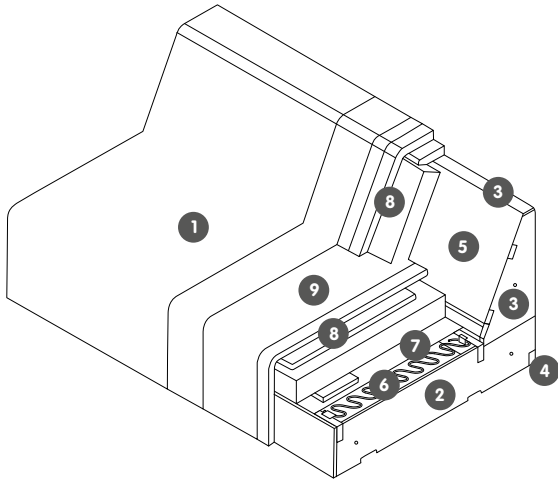

Struttura dell'imbottitura

- 1 Rivestimento
- 2 Pannello di compensato
- 3 Truciolato
- 4 Legno di abete rosso
- 5 Pannello in fibra di legno
- 6 Sospensioni
- 7 Fibertex
- 8 Materia espansa
- 9 Tessuto non tessuto

Servizi

Su **micasa.ch** trovi oltre 10 000 prodotti da scegliere e ordinare. Potrai inoltre vedere in quale filiale è attualmente disponibile l'articolo che desideri.

Servizio di consegna a domicilio: su richiesta ti consegniamo a domicilio i mobili acquistati, a condizione che vi sia una strada pubblica accessibile ai camion. Fr. 98.– per un valore della merce fino a fr. 3000.–, consegna gratuita a partire da un valore della merce di fr. 3000.–. Consegna gratuita o invio postale ingombrante per oggetti piccoli quali accessori e tessili nello shop online.

Informazione

Le seguenti varianti possono essere ritirate in 3–5 giorni lavorativi, consegna a domicilio entro 14 giorni: divano con angolo a sinistra, tessuto Poem sabbia (4057.505.501.13) e divano con angolo a destra, tessuto Poem sabbia (4057.505.500.13). Tempo di consegna per tutte le altre varianti: ca. 6-7 settimane. Profondità di seduta: 56 cm, altezza di seduta: 43 cm. Tutte le dimensioni sono espresse in cm. Tutte le misure sono approssimative. Gli schizzi dei modelli hanno un valore indicativo. I dati relativi ai colori non sono vincolanti. Con riserva di modifiche di prezzi e modelli.

Version 05/2019.