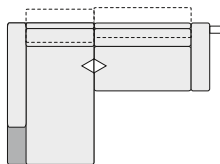

TECHNISCHE DATEN

- 1 - Bezogenes Metallplateau mit Nosagfederung
- 2 - Metallfuss
- 3 - Metallrahmen mit Rasterbeschlag zum Verstellen der Rückenneigung
- 4 - Polyschaum

- 5 - Armteilgestell aus schichtverleimtem Sperrholz
- 6 - Polsterwatte
- 7 - Inlettmatte
- 8 - Bezug

Leder 1935
Semi-Anilinleder

MODELL

1,5ER-SOFA MIT RECAMIÈRE RECHTS

246 × 192 × 80 cm

3999.-

1,5ER-SOFA MIT RECAMIÈRE LINKS

246 × 192 × 80 cm

3999.-