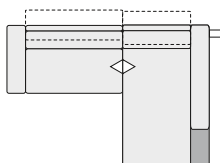

TECHNISCHE DATEN

- 1 - Bezogenes Metallplateau mit Nosagfederung
- 2 - Metallfuss
- 3 - Metallrahmen mit Rasterbeschlag zum Verstellen der Rückenneigung
- 4 - Polyschaum

- 5 - Armteilgestell aus schichtverleimtem Sperrholz
- 6 - Polsterwatte
- 7 - Inlettmatte
- 8 - Bezug

Leder 1935
Semi-Anilinleder

MODELL

1,5ER-SOFA MIT RECAMIÈRE RECHTS

246 × 192 × 80 cm

3999.-

1,5ER-SOFA MIT RECAMIÈRE LINKS

246 × 192 × 80 cm

3999.-