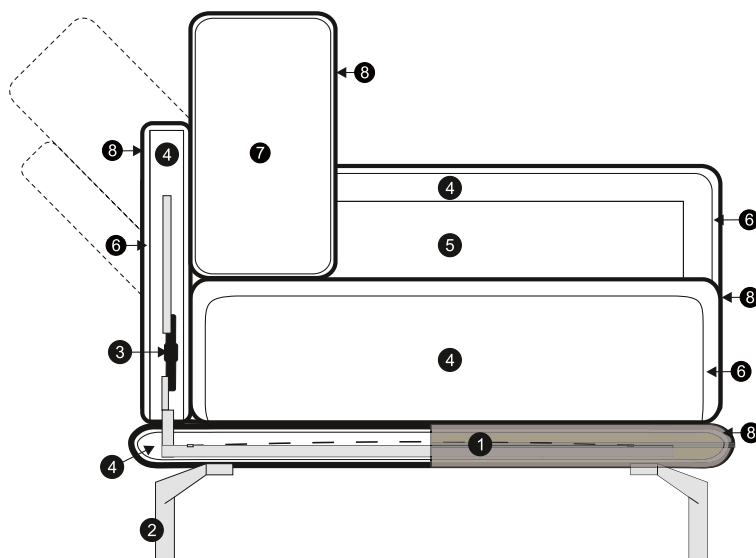

LORENZO – SCHÖN ITALIENISCH

interio

LORENZO - SOFA

Ein modernes Polstermöbel für legeres Wohnen mit Luxuskomfort. Ein Funktionsbeschlag in der Rückenlehne ermöglicht ein individuelles Einstellen der Sitzposition. Der Beschlag lässt sich so weit abklappen, dass eine bequeme Relaxposition möglich ist. Die eingelegten, soften Sitzkissen sorgen für bequemen Komfort.

TECHNISCHE DATEN

- 1 - Bezogenes Metallplateau mit Nosagfederung
- 2 - Metallfuss
- 3 - Metallrahmen mit Rasterbeschlag zum Verstellen der Rückenneigung
- 4 - Polyschaum

- 5 - Armteilgestell aus schichtverleimtem Sperrholz
- 6 - Polsterwatte
- 7 - Inlettmatte
- 8 - Bezug

Leder 1935
Semi-Anilinleder

MODELL

1,5ER-SOFA MIT RECAMIÈRE RECHTS

246 × 192 × 80 cm

3999.-

1,5ER-SOFA MIT RECAMIÈRE LINKS

246 × 192 × 80 cm

3999.-