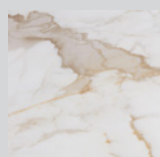

ROY

Linea di tavolini accostabili e da salotto

Scopri la linea
di tavolini
accostabili e da
salotto ROY su
micasa.ch

Piani in legno

Articolo	Dimensioni L/P/A	N. d'articolo	Prezzo
Piano in legno massiccio di quercia, oliato	40 / 40 / 2.2 cm	4021.529.710.52	149.-
	60 / 60 / 2.2 cm	4021.529.710.62	249.-
	70 / 70 / 2.2 cm	4021.529.710.73	319.-

Piano in MDF verniciato nero opaco	40 / 40 / 2.2 cm	4021.530.200.52	99.-
	60 / 60 / 2.2 cm	4021.530.200.62	129.-
	70 / 70 / 2.2 cm	4021.530.200.73	149.-

Piani in ceramica

Articolo	Dimensioni L/P/A	N. d'articolo	Prezzo
Piano in ceramica, nero / bronzo	40 / 40 / 2.2 cm	4021.532.200.52	269.-
	60 / 60 / 2.2 cm	4021.532.200.62	449.-
	70 / 70 / 2.2 cm	4021.532.200.73	519.-