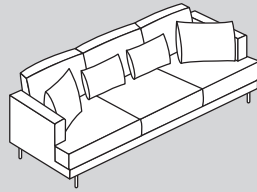

Element Nr.	Artikel	Masse B x T x H	Preis A	Preis B	Preis C	Preis D	Preis E
353	3.5er-Sofa, Stoff Danny, anthrazit	248 x 100 x 84 cm	1449.–				
303	3er-Sofa	217 x 100 x 84 cm	1699.–	1899.–	2099.–	2299.–	2499.–
353	3.5er-Sofa	248 x 100 x 84 cm	1799.–	1999.–	2199.–	2399.–	2599.–

Elemente

070

080

Element Nr.	Artikel	Masse B x T x H	Preis A	Preis B	Preis C	Preis D	Preis E
070	Sessel	97 x 100 x 84 cm	899.–	999.–	1099.–	1199.–	1299.–
080	Hocker	86 x 86 x 44 cm	429.–	449.–	479.–	489.–	509.–