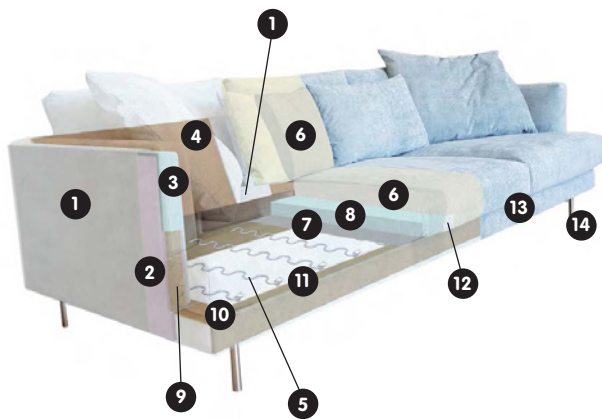

● Lagerartikel

Polsteraufbau

- 1 Polyesterwatte (PES) 180 gr pl
- 2 Schaum VB1830
- 3 Schaum VB3030
- 4 Spanplatte 3.2 mm
- 5 Nosagfedern 570 mm
- 6 Rückenkissenfüllung / Sitzoberfüllung:
70% Kugelfasern (Ballfiber) /
30% Schaumschnitzel
- 7 Fibertex 120 gr 70 cm
- 8 Schaum HR3532
- 9 Sperrholz 15, 12 mm
- 10 Spanplatte 16 mm
- 11 Holzrahmen Fichte
- 12 Polyesterwatte (PES) 300 gr pl
- 13 Stoffbezug
- 14 Füße