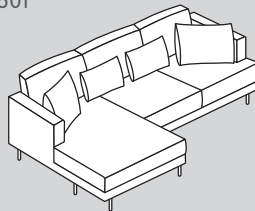

Sofa

303

353

Element Nr.	Artikel	Masse B x T x H	Preis A	Preis B	Preis C	Preis D	Preis E
353	3.5er-Sofa, Stoff Danny, anthrazit	248 x 100 x 84 cm	1449.–				
303	3er-Sofa	217 x 100 x 84 cm	1699.–	1899.–	2099.–	2299.–	2499.–
353	3.5er-Sofa	248 x 100 x 84 cm	1799.–	1999.–	2199.–	2399.–	2599.–

● Lagerartikel

Ecksofa

500

501

504

505

Element Nr.	Artikel	Masse B x T x H	Preis A	Preis B	Preis C	Preis D	Preis E
500	Ecksofa rechts aus 3er-Sofa und Récamiere	247 x 165 x 84 cm	2399.–	2599.–	2799.–	2999.–	3199.–
501	Ecksofa links aus 3er-Sofa und Récamiere	247 x 165 x 84 cm	2399.–	2599.–	2799.–	2999.–	3199.–
504	Ecksofa rechts aus 3er-Sofa und Ottomane	301 x 225 x 84 cm	2999.–	3299.–	3599.–	3899.–	4199.–
505	Ecksofa links aus 3er-Sofa und Ottomane	301 x 225 x 84 cm	2999.–	3299.–	3599.–	3899.–	4199.–

Elemente

070

080

Element Nr.	Artikel	Masse B x T x H	Preis A	Preis B	Preis C	Preis D	Preis E
070	Sessel	97 x 100 x 84 cm	899.–	999.–	1099.–	1199.–	1299.–
080	Hocker	86 x 86 x 44 cm	429.–	449.–	479.–	489.–	509.–