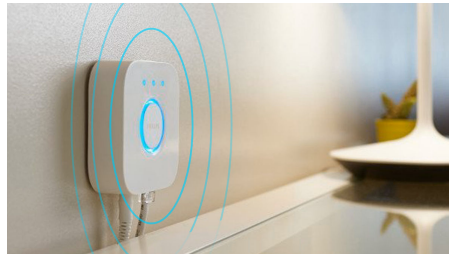

Die Hue Bridge

Die Hue Bridge ist ein essentieller Bestandteil jedes intelligenten Philips Hue-Beleuchtungssystems. Sie ist das „Gehirn“ der Bedienung und kommuniziert mit den intelligenten Leuchten und der Hue-App, um sicherzustellen, dass alles gut zusammenwirkt. Dazu ermöglicht sie intelligente Automatisierungsfunktionen wie die Planung von Routinen und Timern.