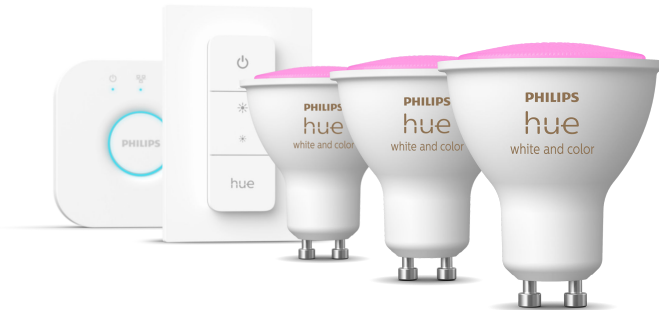

## Starter-Kit, GU10

Hue White & Color  
Ambiance

Weißes und farbiges Licht

Intelligente Lichtregelung

Steuerung mit App oder  
Sprache\*

Hue Bridge im Lieferumfang  
enthalten

8719514340107

## Einfaches, smartes Lichtsystem

Bringe mit dem Philips Hue White and Color Ambiance Starter-Set stimmungsvolle Farbe in jeden Raum. Dieses Set enthält drei smarte Lampen und eine Hue Bridge, mit der Du die Lampen vollständig steuern, auf die Hue App zugreifen und von weiteren unbegrenzten Möglichkeiten profitieren kannst.