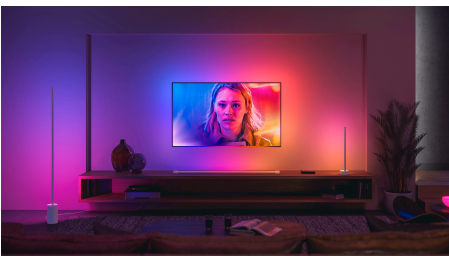

## Einfaches, smartes Lichtsystem

Bringe mit dem Philips Hue White and Color Ambiance Starter-Set stimmungsvolle Farbe in jeden Raum. Dieses Set enthält drei smarte Lampen und eine Hue Bridge, mit der Du die Lampen vollständig steuern, auf die Hue App zugreifen und von weiteren unbegrenzten Möglichkeiten profitieren kannst.

### Einfaches, smartes Lichtsystem

- Steuere Lampen mit Deiner Stimme\*
- Lass mit farbigem, smartem Licht ein persönliches Erlebnis entstehen
- Kreiere mit warmweißem bis kühlweißem Licht die passende Stimmung.
- Finde die idealen Lichtszenen für Deine täglichen Aktivitäten

## Unterhaltung bei intelligenter, farbiger Beleuchtung

Mit den 16 Millionen Farben von Philips Hue gibt es keine Grenzen – Du kannst Dein Heim zum perfekten Partyort machen, eine Gutenachtgeschichte lebendig machen und vieles mehr. Mit den voreingestellten farbigen Lichtszenen kannst Du jeder Zeit für ein echtes Sommerfeeling sorgen oder mit eigenen Fotos ganz besondere Erinnerungen erneut erleben.

## Synchronisiere Filme, Fernsehsendungen, Musik und Spiele mit smarten Lampen

Synchronisiere das Geschehen auf Deinem Bildschirm oder den Takt Deiner Musik mit Deinen smarten Lampen und bringe Dein Entertainment damit auf ein neues Level.\* Wähle aus, wie Du Deine Lampen mit Deinen Filmen, Deiner Musik (auch mit unserer Spotify-Integration!), Deinen Fernsehsendungen oder Games synchronisieren möchtest und beobachte, wie Deine farbfähigen Lampen in Deinem Entertainment-Bereich reagieren. \*Hue Bridge erforderlich