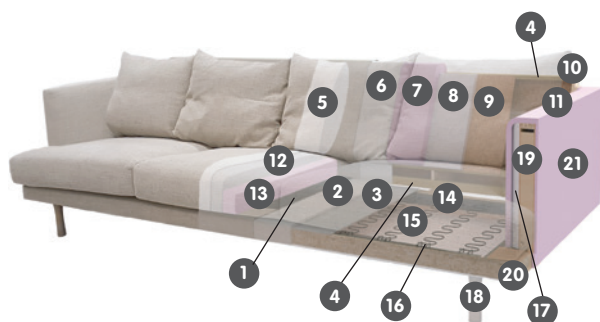

Struttura dell'imbottitura

- 1 Imbottitura nera
- 2 CMPpes 300 g
- 3 Fibertex
- 4 Particolare in legno
- 5 Molle 70% / trucioli di gommapiuma 30%
- 6 Ovatta in PES 180 g
- 7 Materiale espanso HR2313, 30 mm
- 8 Materiale espanso VB3030, 50 mm
- 9 Truciolato, 3.2 mm
- 10 Legno compensato, 12 mm
- 11 Materiale espanso VB3030, 20 mm
- 12 Fibre sferiche / trucioli di gommapiuma 70% / 30%
- 13 Materiale espanso HR3532, 140 / 110 mm
- 14 Telaio in metallo
- 15 Molle Nosag, 460 mm
- 16 Graffetta
- 17 Materiale espanso VB3030, 30 mm
- 18 Piedi in legno
- 19 Legno compensato, 10 mm
- 20 Legno compensato, 15 mm
- 21 Materiale espanso VB1830, 10 mm

Informazione sulla cura

Per preservare la bellezza del divano a lungo, una pulizia regolare e misure di cura preventive sono assolutamente fondamentali. Nel prospetto di aiuto alla vendita **«Prodotti trattanti»** di Micasa sono riportati diversi prodotti trattanti e consigli utili per la cura.

Informazione

Tutte le dimensioni sono espresse in cm e sono approssimative. I dati relativi ai colori non sono vincolanti. Con riserva di modifiche di prezzi e modelli.

Version 07/2024.