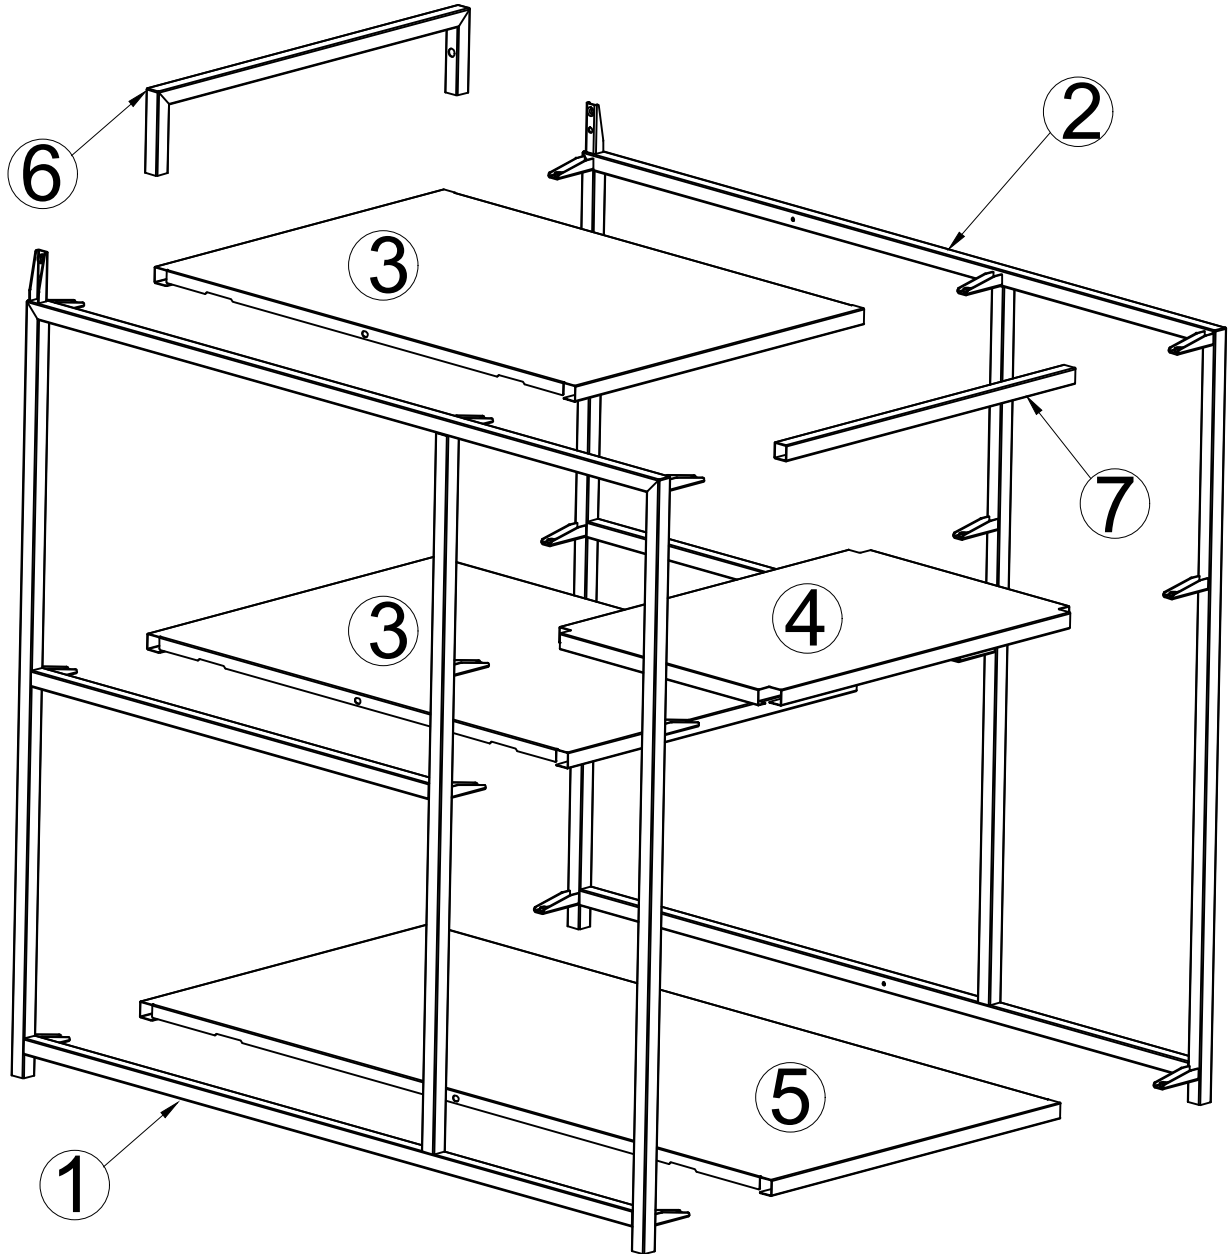

Newcastle kitchen trolley

			✓
①	1	761x780x60	
②	1	761x780x60	
③	2	519x370x15	
④	1	274x399x15	
⑤	1	779x370x15	
⑥	1	400x78x15	
⑦	1	370x15x15	

<p>A X 20</p>  <p>M6 X 12 mm</p>	<p>B X 1</p>  <p>4mm</p>	<p>C X 2</p>  <p>M8 / Ø50 mm</p>	<p>D X 6</p>  <p>M4 x 12 mm</p>	<p>E X 1</p>  <p>14 mm</p>
<p>F X 2</p>  <p>M8 / Ø50 mm</p>				

1

2

3

4

5

CX2  M8 / Ø50 mm	DX3  M4 x 12 mm	EX1  14 mm	FX2  M8 / Ø50 mm
---	--	---	---

6

7

AX 2	BX 1
	
M6 X 12 mm	4mm

8