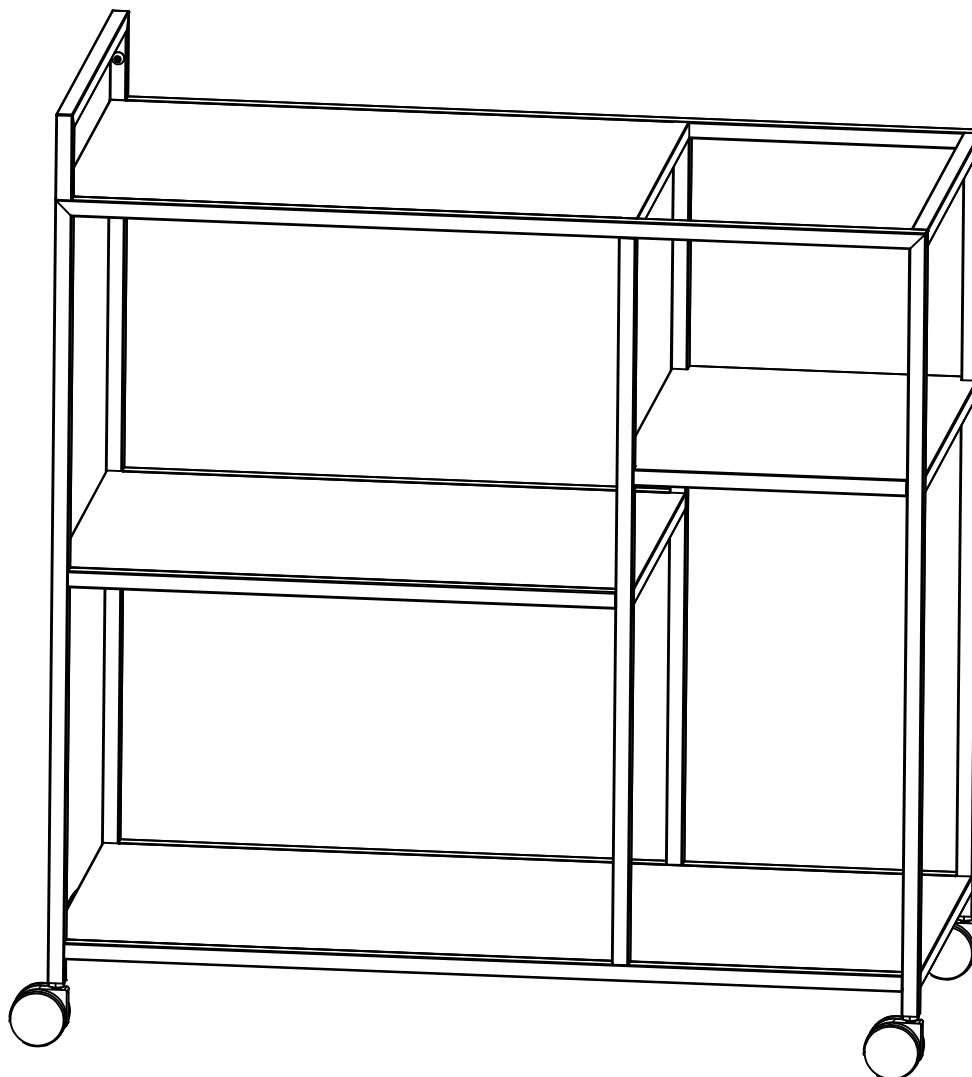

Newcastle kitchen trolley

			✓
①	1	761x780x60	
②	1	761x780x60	
③	2	519x370x15	
④	1	274x399x15	
⑤	1	779x370x15	
⑥	1	400x78x15	
⑦	1	370x15x15	

<p>A X 20</p>  <p>M6 X 12 mm</p>	<p>B X 1</p>  <p>4mm</p>	<p>C X 2</p>  <p>M8 / Ø50 mm</p>	<p>D X 6</p>  <p>M4 x 12 mm</p>	<p>E X 1</p>  <p>14 mm</p>
<p>F X 2</p>  <p>M8 / Ø50 mm</p>				

1

2

3

4

5

CX2  M8 / Ø50 mm	DX3  M4 x 12 mm	EX1  14 mm	FX2  M8 / Ø50 mm
---	--	---	---

6

7