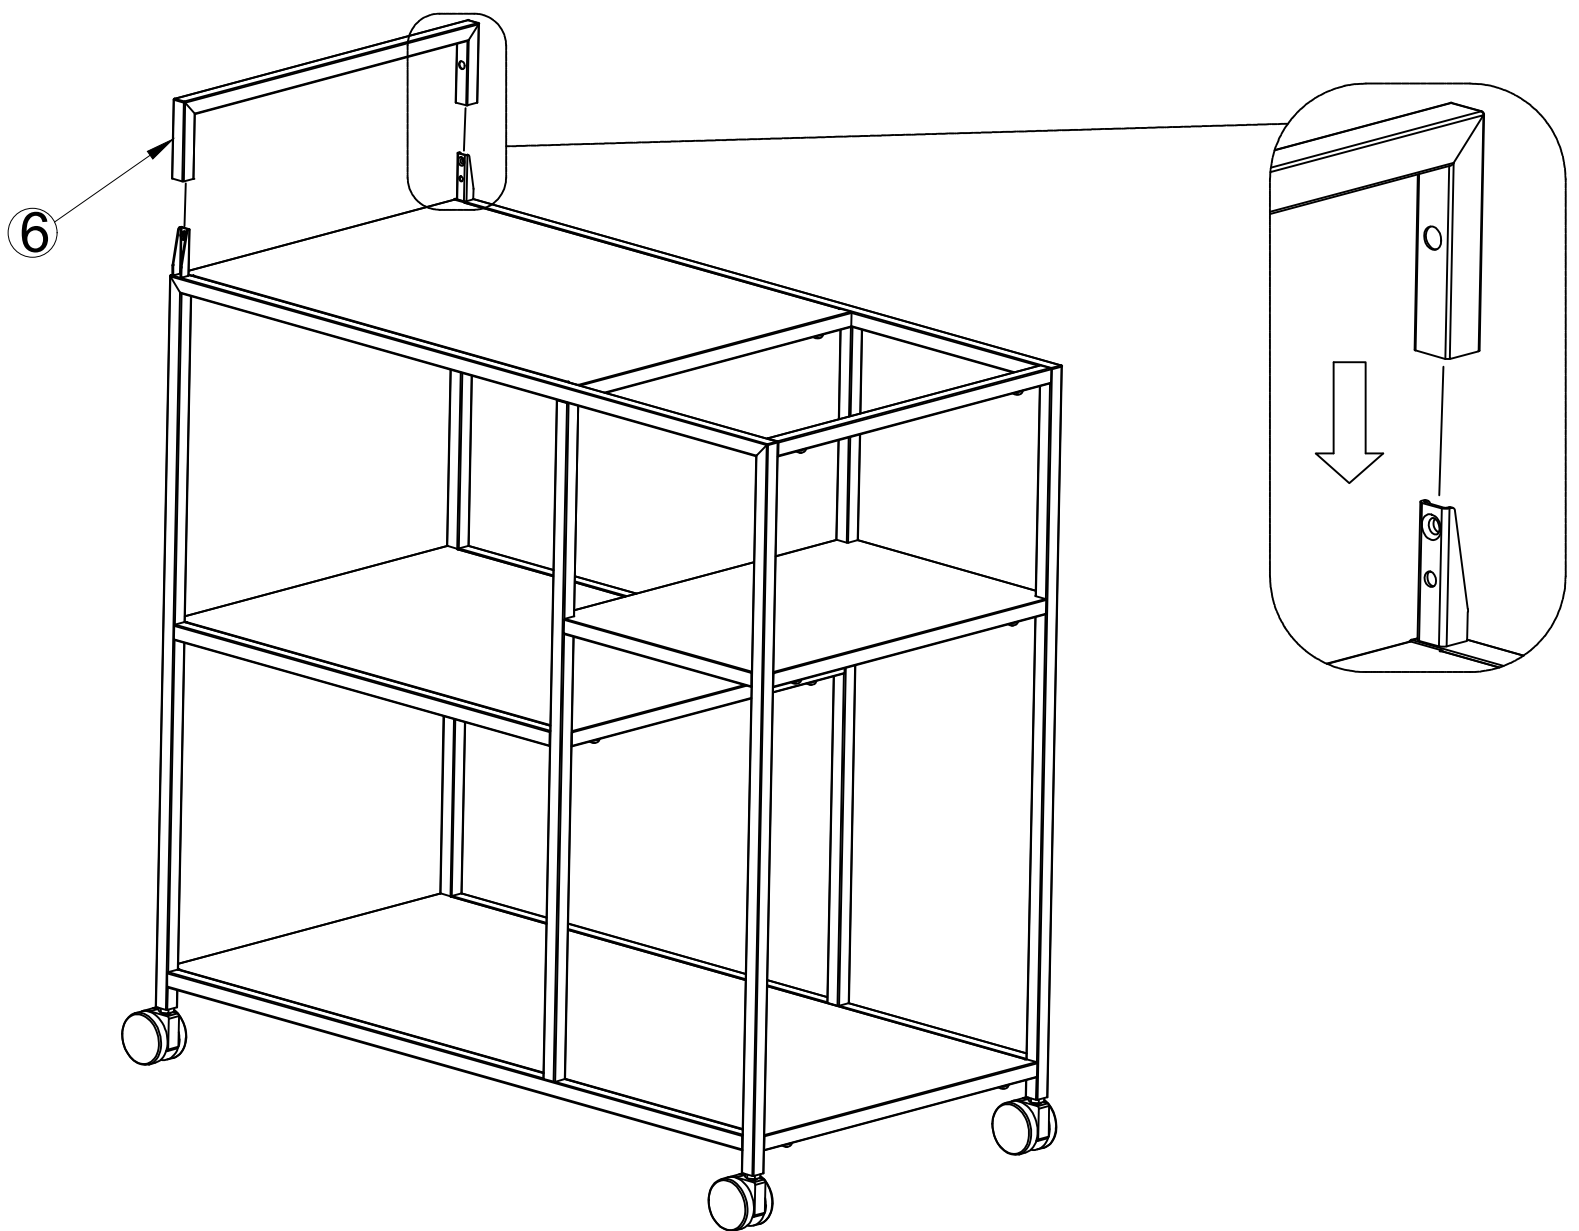

Newcastle kitchen trolley

			✓
①	1	761x780x60	
②	1	761x780x60	
③	2	519x370x15	
④	1	274x399x15	
⑤	1	779x370x15	
⑥	1	400x78x15	
⑦	1	370x15x15	

<p>A X 20</p>  <p>M6 X 12 mm</p>	<p>B X 1</p>  <p>4mm</p>	<p>C X 2</p>  <p>M8 / Ø50 mm</p>	<p>D X 6</p>  <p>M4 x 12 mm</p>	<p>E X 1</p>  <p>14 mm</p>
<p>F X 2</p>  <p>M8 / Ø50 mm</p>				

1

2

3

4

5

CX2  M8 / Ø50 mm	DX3  M4 x 12 mm	EX1  14 mm	FX2  M8 / Ø50 mm
---	--	---	---

6

7