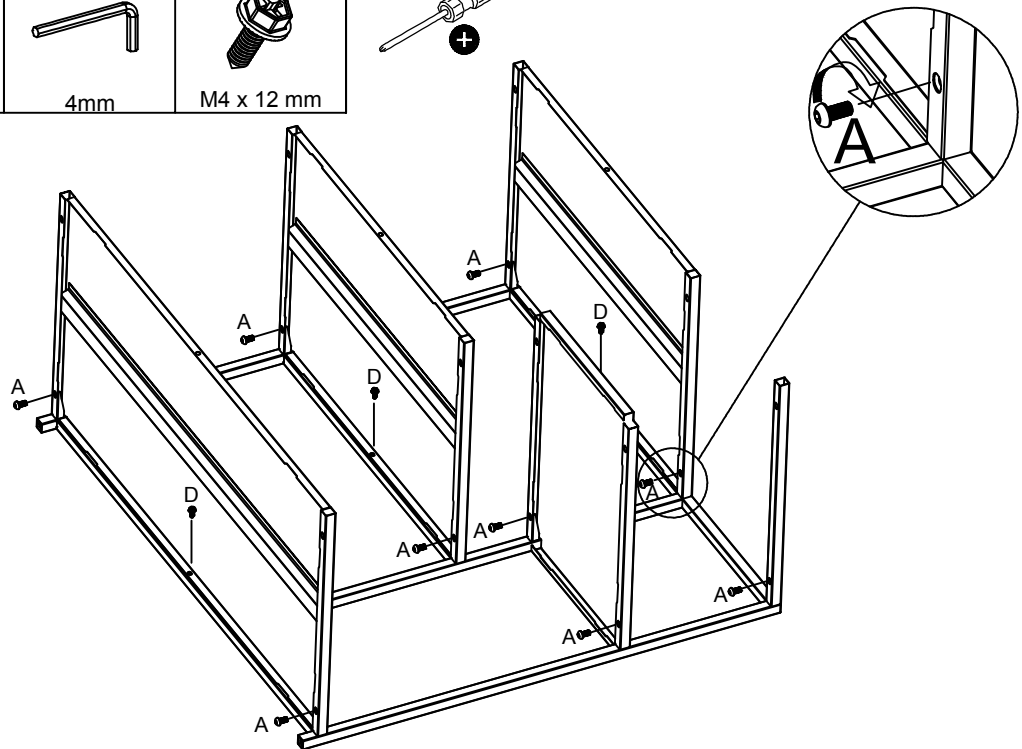

Newcastle kitchen trolley

			✓
①	1	761x780x60	
②	1	761x780x60	
③	2	519x370x15	
④	1	274x399x15	
⑤	1	779x370x15	
⑥	1	400x78x15	
⑦	1	370x15x15	

<p>A X 20</p>  <p>M6 X 12 mm</p>	<p>B X 1</p>  <p>4mm</p>	<p>C X 2</p>  <p>M8 / Ø50 mm</p>	<p>D X 6</p>  <p>M4 x 12 mm</p>	<p>E X 1</p>  <p>14 mm</p>
<p>F X 2</p>  <p>M8 / Ø50 mm</p>				

1

2

3

4

5

CX2  M8 / Ø50 mm	DX3  M4 x 12 mm	EX1  14 mm	FX2  M8 / Ø50 mm
---	--	---	---

6

7