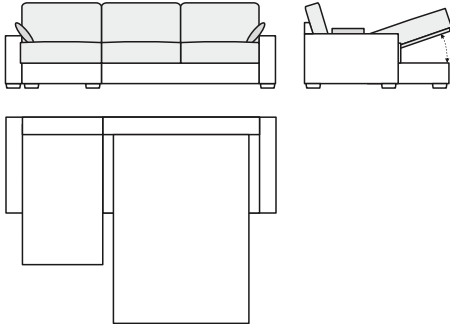

Liegefläche:
120 × 195 × 57 cm

Preisgruppe 1: Stoffe HAVANNA, CEDROS, VERA, ARYA

2699.-

Preisgruppe 2: Stoffe NANCY, SCIENCE MORES

2999.-

Preisgruppe 3: Stoffe CORTINA, DROM

3199.-

Preisgruppe 4: Stoff TOGO

3499.-

2ER BETTSOFA MIT RECAMIERE LINKS

259/152 × 100 × 88/48 cm

Liegefläche:
120 × 195 × 57 cm

Preisgruppe 1: Stoffe HAVANNA, CEDROS, VERA, ARYA

2699.-

Preisgruppe 2: Stoffe NANCY, SCIENCE MORES

2999.-