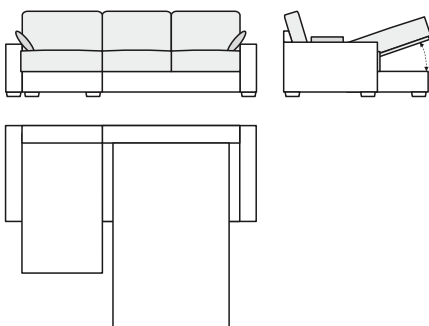

279/152 × 100 × 88/48 cm

Liegefläche:
140 × 195 × 57 cm

Preisgruppe 1: Stoffe HAVANNA, CEDROS, VERA, ARYA

2899.-

Preisgruppe 2: Stoffe NANCY, SCIENCE MORES

3199.-

Preisgruppe 3: Stoffe CORTINA, DROM

3399.-