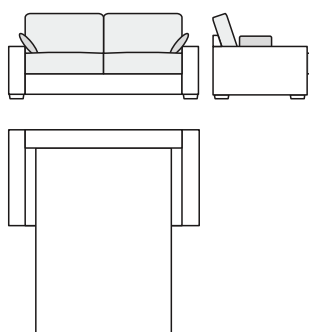

MODELL / PREISGRUPPE

1ER BETTSOFA

124 × 100 × 88/48 cm

Liegefläche:
80 × 195 × 57 cm

Preisgruppe 1: Stoffe HAVANNA, CEDROS, VERA, ARYA **1899.-**

Preisgruppe 2: Stoffe NANCY, SCIENCE MORES **2099.-**

Preisgruppe 3: Stoffe CORTINA, DROM **2199.-**

Preisgruppe 4: Stoff TOGO **2399.-**

2ER BETTSOFA

176 × 100 × 88/48 cm

Liegefläche:
120 × 195 × 57 cm

Preisgruppe 1: Stoffe HAVANNA, CEDROS, VERA, ARYA **1999.-**

Preisgruppe 2: Stoffe NANCY, SCIENCE MORES **2299.-**

Preisgruppe 3: Stoffe CORTINA, DROM **2399.-**

Preisgruppe 4: Stoff TOGO **2599.-**

3ER BETTSOFA

196 × 100 × 88/48 cm

Liegefläche:
140 × 195 × 57 cm

Preisgruppe 1: Stoffe HAVANNA, CEDROS, VERA, ARYA **2099.-**