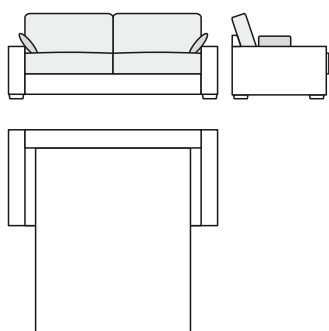

Preisgruppe 2: Stoffe NANCY, SCIENCE MORES **2399.-**

Preisgruppe 3: Stoffe CORTINA, DROM **2499.-**

Preisgruppe 4: Stoff TOGO **2699.-**

4ER BETTSOFA

216 × 100 × 88/48 cm

Liegefläche:
160 × 195 × 57 cm

Preisgruppe 1: Stoffe HAVANNA, CEDROS, VERA, ARYA **2299.-**