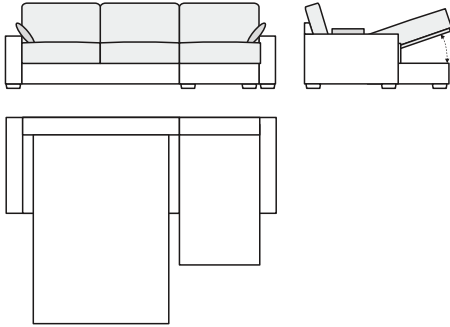

Preisgruppe 2: Stoffe NANCY, SCIENCE MORES **2399.-**

Preisgruppe 3: Stoffe CORTINA, DROM **2499.-**

Preisgruppe 4: Stoff TOGO **2699.-**

4ER BETTSOFA

216 × 100 × 88/48 cm

Liegefläche:
160 × 195 × 57 cm

Preisgruppe 1: Stoffe HAVANNA, CEDROS, VERA, ARYA **2299.-**

Preisgruppe 2: Stoffe NANCY, SCIENCE MORES **2599.-**

Preisgruppe 3: Stoffe CORTINA, DROM **2699.-**

Preisgruppe 4: Stoff TOGO **2899.-**

MODELL / PREISGRUPPE

2ER BETTSOFA MIT RECAMIERE RECHTS

259/152 × 100 × 88/48 cm

Liegefläche:
120 × 195 × 57 cm

Preisgruppe 1: Stoffe HAVANNA, CEDROS, VERA, ARYA

2699.-

Preisgruppe 2: Stoffe NANCY, SCIENCE MORES

2999.-

Preisgruppe 3: Stoffe CORTINA, DROM

3199.-

Preisgruppe 4: Stoff TOGO