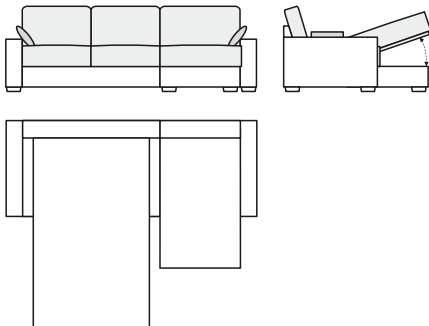

Preisgruppe 3: Stoffe CORTINA, DROM

3199.-

Preisgruppe 4: Stoff TOGO

3499.-

3ER BETTSOFA MIT RECAMIERE RECHTS

279/152 × 100 × 88/48 cm

Liegefläche:
140 × 195 × 57 cm

Preisgruppe 1: Stoffe HAVANNA, CEDROS, VERA, ARYA