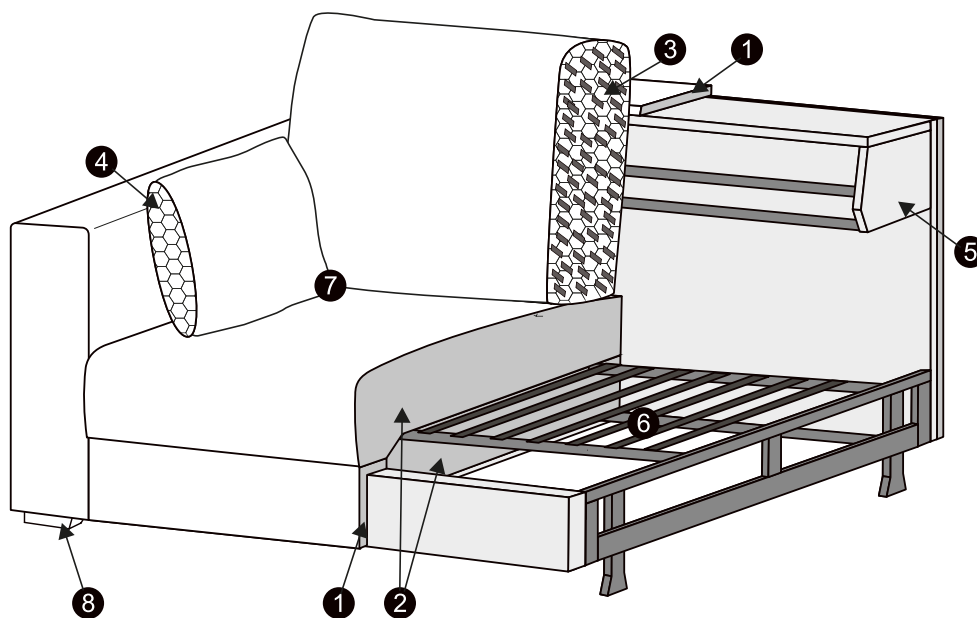

GEORGE - SCHÖN SCHLAFEN

interio

GEORGE – BETTSOFA

GEORGE gibt es in einer Vielzahl von Varianten. Das hochwertige Bettsofa kommt mit einem patentierten Mechanismus daher. GEORGE ist einfach bequem und noch einfacher in der Bedienung. Bettgestell und Matratze sind im Sofa versteckt. Um das Bett aufzuklappen braucht es lediglich drei einfache Handgriffe. Tagsüber dient GEORGE als robustes, bequemes Sofa. Wählen Sie aus einer Vielzahl von Optionen und Farben und individualisieren Sie Ihren GEORGE.

TECHNISCHE DATEN

1. Polsterung	Kaltschaum, FCKW-freier PU-Schaum, hochelastisch
2. Federung	Schaumstoffmatratze
3. Polsterung Rückenkissen	Silikon/Schaumstoffflocken
4. Polsterung Zusatzkissen	Silikon
5. Material Gestell	FSC®-zertifiziertes Massivholz und andere Materialien auf Holzbasis
6. Mechanismus	Metall-Mechanismus
7. Bezug	Stoff wählbar
8. Füße	Massivholz
Herkunft	Polen