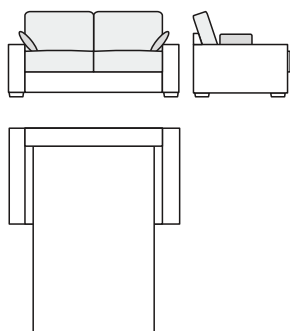

MODELL / PREISGRUPPE

1ER BETTSOFA

124 × 100 × 88/48 cm

Liegefläche:
80 × 195 × 57 cm

Preisgruppe 1: Stoffe HAVANNA, CEDROS, VERA, ARYA **1899.-**

Preisgruppe 2: Stoffe NANCY, SCIENCE MORES **2099.-**

Preisgruppe 3: Stoffe CORTINA, DROM **2199.-**

Preisgruppe 4: Stoff TOGO **2399.-**

2ER BETTSOFA

176 × 100 × 88/48 cm

Liegefläche:
120 × 195 × 57 cm

Preisgruppe 1: Stoffe HAVANNA, CEDROS, VERA, ARYA **1999.-**

Preisgruppe 2: Stoffe NANCY, SCIENCE MORES **2299.-**