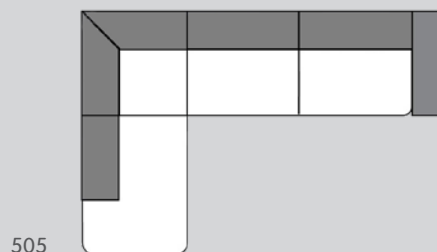

## Sofa

203

303

Element Nr.	Artikel	Masse B x T x H	Preis	Preis	Preis
203	2er-Sofa	174 x 87 x 74 cm	1049.–	1079.–	1699.–
303	3er-Sofa	239 x 87 x 74 cm	1249.–	1279.–	1999.–

## Ecksofa

500

501

504

505

752

753

Element Nr.	Artikel	Masse B x T x H	Preis	Preis	Preis
500/501	Ecksofa rechts/links, Stoff Poem, sand	238 x 150 x 74 cm	1249.–		
500	Ecksofa rechts aus 3er-Sofa und Recamière	238 x 150 x 74 cm	1549.–	1599.–	2499.–
501	Ecksofa links aus 3er-Sofa und Recamière	238 x 150 x 74 cm	1549.–	1599.–	2499.–
504	Ecksofa rechts aus 3er-Sofa und Ottomane	300 x 203 x 74 cm	1849.–	1899.–	3099.–
505	Ecksofa links aus 3er-Sofa und Ottomane	300 x 203 x 74 cm	1849.–	1899.–	3099.–
752	Ecksofa U-Form rechts aus Recamière, 2er-Sofa und Ottomane	300 x 203 x 74 cm	2349.–	2399.–	3799.–
753	Ecksofa U-Form links aus Recamière, 2er-Sofa und Ottomane	300 x 203 x 74 cm	2349.–	2399.–	3799.–

## Elemente

080

Element Nr.	Artikel	Masse B x T x H	Preis	Preis	Preis
080	Hocker	70 x 70 x 43 cm	379.–	399.–	619.–