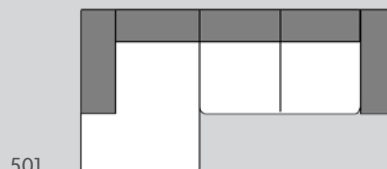

## Sofa

203

303

Element Nr.	Artikel	Masse B x T x H	Preis	Preis	Preis
203	2er-Sofa	174 x 87 x 74 cm	1049.–	1079.–	1699.–
303	3er-Sofa	239 x 87 x 74 cm	1249.–	1279.–	1999.–

## Ecksofa

500

501

504

505

752

753

Element Nr.	Artikel	Masse B x T x H	Preis	Preis	Preis
500/501	Ecksofa rechts/links, Stoff Poem, sand	238 x 150 x 74 cm	1249.–		
500	Ecksofa rechts aus 3er-Sofa und Recamière	238 x 150 x 74 cm	1549.–	1599.–	2499.–
501	Ecksofa links aus 3er-Sofa und Recamière	238 x 150 x 74 cm	1549.–	1599.–	2499.–
504	Ecksofa rechts aus 3er-Sofa und Ottomane	300 x 203 x 74 cm	1849.–	1899.–	3099.–
505	Ecksofa links aus 3er-Sofa und Ottomane	300 x 203 x 74 cm	1849.–	1899.–	3099.–
752	Ecksofa U-Form rechts aus Recamière, 2er-Sofa und Ottomane	300 x 203 x 74 cm	2349.–	2399.–	3799.–
753	Ecksofa U-Form links aus Recamière, 2er-Sofa und Ottomane	300 x 203 x 74 cm	2349.–	2399.–	3799.–