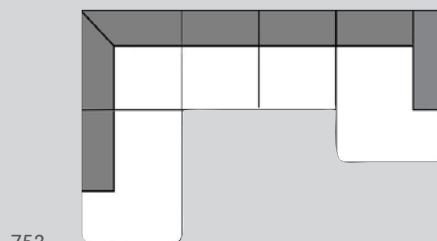

## Sofa

203

303

Element Nr.	Artikel	Masse B x T x H	Preis	Preis	Preis
203	2er-Sofa	174 x 87 x 74 cm	1049.–	1079.–	1699.–
303	3er-Sofa	239 x 87 x 74 cm	1249.–	1279.–	1999.–

## Ecksofa

500

501

504

505

752

753

Element Nr.	Artikel	Masse B x T x H	Preis	Preis	Preis
500/501	Ecksofa rechts/links, Stoff Poem, sand	238 x 150 x 74 cm	1249.–		
500	Ecksofa rechts aus 3er-Sofa und Recamière	238 x 150 x 74 cm	1549.–	1599.–	2499.–
501	Ecksofa links aus 3er-Sofa und Recamière	238 x 150 x 74 cm	1549.–	1599.–	2499.–
504	Ecksofa rechts aus 3er-Sofa und Ottomane	300 x 203 x 74 cm	1849.–	1899.–	3099.–
505	Ecksofa links aus 3er-Sofa und Ottomane	300 x 203 x 74 cm	1849.–	1899.–	3099.–
752	Ecksofa U-Form rechts aus Recamière, 2er-Sofa und Ottomane	300 x 203 x 74 cm	2349.–	2399.–	3799.–
753	Ecksofa U-Form links aus Recamière, 2er-Sofa und Ottomane	300 x 203 x 74 cm	2349.–	2399.–	3799.–

## Elemente

080

Element Nr.	Artikel	Masse B x T x H	Preis	Preis	Preis
080	Hocker	70 x 70 x 43 cm	379.–	399.–	619.–