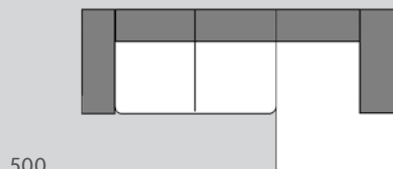

## Sofa

203

303

Element Nr.	Artikel	Masse B x T x H	Preis	Preis	Preis
203	2er-Sofa	174 x 87 x 74 cm	1049.–	1079.–	1699.–
303	3er-Sofa	239 x 87 x 74 cm	1249.–	1279.–	1999.–

## Ecksofa

500

501

504

505

752

753

Element Nr.	Artikel	Masse B x T x H	Preis	Preis	Preis
500/501	Ecksofa rechts/links, Stoff Poem, sand	238 x 150 x 74 cm	1249.–		
500	Ecksofa rechts aus 3er-Sofa und Recamière	238 x 150 x 74 cm	1549.–	1599.–	2499.–
501	Ecksofa links aus 3er-Sofa und Recamière	238 x 150 x 74 cm	1549.–	1599.–	2499.–
504	Ecksofa rechts aus 3er-Sofa und Ottomane	300 x 203 x 74 cm	1849.–	1899.–	3099.–
505	Ecksofa links aus 3er-Sofa und Ottomane	300 x 203 x 74 cm	1849.–	1899.–	3099.–
752	Ecksofa U-Form rechts aus Recamière, 2er-Sofa und Ottomane	300 x 203 x 74 cm	2349.–	2399.–	3799.–
753	Ecksofa U-Form links aus Recamière, 2er-Sofa und Ottomane	300 x 203 x 74 cm	2349.–	2399.–	3799.–