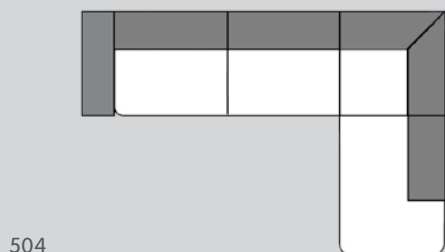

## Sofa

203

303

Element Nr.	Artikel	Masse B x T x H	Preis	Preis	Preis
203	2er-Sofa	174 x 87 x 74 cm	1049.–	1079.–	1699.–
303	3er-Sofa	239 x 87 x 74 cm	1249.–	1279.–	1999.–

## Ecksofa

500

501

504

505

752

753

Element Nr.	Artikel	Masse B x T x H	Preis	Preis	Preis
500/501	Ecksofa rechts/links, Stoff Poem, sand	238 x 150 x 74 cm	1249.–		
500	Ecksofa rechts aus 3er-Sofa und Recamière	238 x 150 x 74 cm	1549.–	1599.–	2499.–
501	Ecksofa links aus 3er-Sofa und Recamière	238 x 150 x 74 cm	1549.–	1599.–	2499.–
504	Ecksofa rechts aus 3er-Sofa und Ottomane	300 x 203 x 74 cm	1849.–	1899.–	3099.–
505	Ecksofa links aus 3er-Sofa und Ottomane	300 x 203 x 74 cm	1849.–	1899.–	3099.–
752	Ecksofa U-Form rechts aus Recamière, 2er-Sofa und Ottomane	300 x 203 x 74 cm	2349.–	2399.–	3799.–
753	Ecksofa U-Form links aus Recamière, 2er-Sofa und Ottomane	300 x 203 x 74 cm	2349.–	2399.–	3799.–