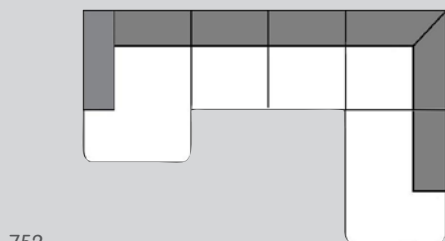

## Sofa

203

303

Element Nr.	Artikel	Masse B x T x H	Preis	Preis	Preis
203	2er-Sofa	174 x 87 x 74 cm	1049.–	1079.–	1699.–
303	3er-Sofa	239 x 87 x 74 cm	1249.–	1279.–	1999.–

## Ecksofa

500

501

504

505

752

753

Element Nr.	Artikel	Masse B x T x H	Preis	Preis	Preis
500/501	Ecksofa rechts/links, Stoff Poem, sand	238 x 150 x 74 cm	1249.–		
500	Ecksofa rechts aus 3er-Sofa und Recamière	238 x 150 x 74 cm	1549.–	1599.–	2499.–
501	Ecksofa links aus 3er-Sofa und Recamière	238 x 150 x 74 cm	1549.–	1599.–	2499.–
504	Ecksofa rechts aus 3er-Sofa und Ottomane	300 x 203 x 74 cm	1849.–	1899.–	3099.–
505	Ecksofa links aus 3er-Sofa und Ottomane	300 x 203 x 74 cm	1849.–	1899.–	3099.–
752	Ecksofa U-Form rechts aus Recamière, 2er-Sofa und Ottomane	300 x 203 x 74 cm	2349.–	2399.–	3799.–
753	Ecksofa U-Form links aus Recamière, 2er-Sofa und Ottomane	300 x 203 x 74 cm	2349.–	2399.–	3799.–

## Elemente

080

Element Nr.	Artikel	Masse B x T x H	Preis	Preis	Preis
080	Hocker	70 x 70 x 43 cm	379.–	399.–	619.–