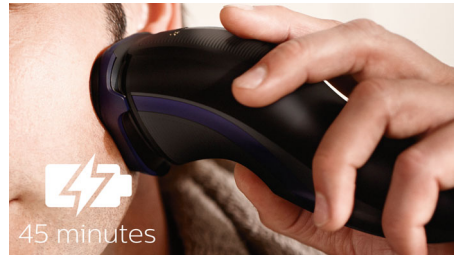

45 minutes d'autonomie

Vous bénéficierez d'au moins 45 minutes d'autonomie, soit environ 15 rasages, avec 8 h de charge. Vous pouvez également choisir de vous raser avec l'appareil branché.