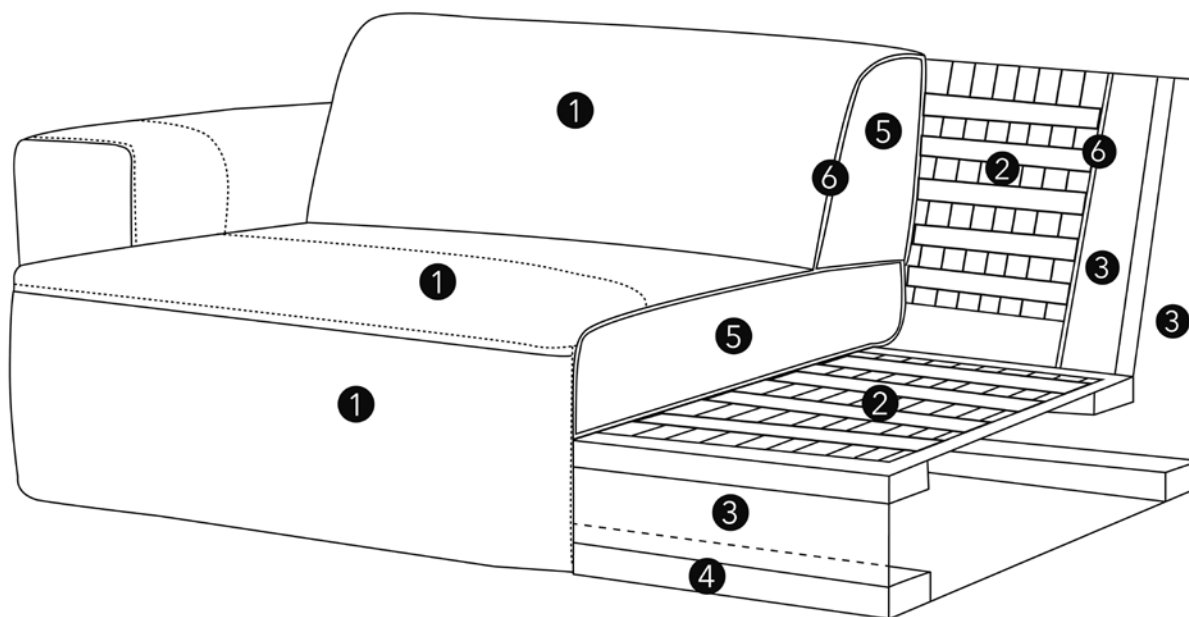

VARENNE - SCHÖN ELEGANT

interio

VARENNE - SOFA

Eckgruppe, Bezug offenporiges Nubukleder, anthrazit, Füße Kunststoffgleiter schwarz.
Masse in cm: Breite x Tiefe x Höhe. Modell- und Preisänderungen vorbehalten.
Alle Preise in CHF. Auf Bestellung seitenverkehrt, als Sofa und in weiteren Farben erhältlich.

- 1 - Bezug
- 2 - Elastische Gurte
- 3 - Polsterkarton
- 4 - Holzgestell
- 5 - Schaumstoff
- 6 - Vliesabdeckung

WÄHLEN SIE AUS 2 VERSCHIEDENEN QUALITÄTEN

Leder KENIA
Nubuk, offenporig
Büffelleder
Dicke Lederhaut: 1,3-1,5 mm
Prägung Lederhaut: keine

Leder RANCHO
Anilinleder, offenporig
Rindsleder
Dicke Lederhaut: 1,3-1,5 mm
Prägung Lederhaut: natur

Ecksofa 3er / Rec
 Leder KENIA, anthrazit
 Nubuk (Büffelleder)
 Lederdicke: 1,3 - 1,5 mm

ECKGRUPPE

2499.-

bestehend aus 3er-Element links / Récamiere rechts
 300 × 154 × 70 cm

**2ER SOFA**

1499.-

180 × 100 × 70 cm

**3ER SOFA**

1699.-

200 × 100 × 70 cm

**HOCKER**