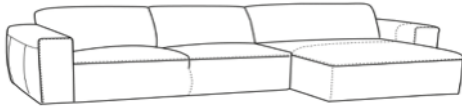

VARENNE - SCHÖN ELEGANT

interio

VARENNE - SOFA

Eckgruppe, Bezug offenporiges Nubukleder, anthrazit, Füße Kunststoffgleiter schwarz.
Masse in cm: Breite x Tiefe x Höhe. Modell- und Preisänderungen vorbehalten.
Alle Preise in CHF. Auf Bestellung seitenverkehrt, als Sofa und in weiteren Farben erhältlich.

- 1 - Bezug
- 2 - Elastische Gurte
- 3 - Polsterkarton
- 4 - Holzgestell
- 5 - Schaumstoff
- 6 - Vliesabdeckung

WÄHLEN SIE AUS 2 VERSCHIEDENEN QUALITÄTEN

Leder KENIA
Nubuk, offenporig
Büffelleder
Dicke Lederhaut: 1,3-1,5 mm
Prägung Lederhaut: keine

bestehend aus 3er-Element links / Récamiere rechts
 300 × 154 × 70 cm

**2ER SOFA**

1499.-

180 × 100 × 70 cm

**3ER SOFA**

1699.-

200 × 100 × 70 cm

**HOCKER**

699.-

140 × 65 × 41 cm

**KISSEN**

79.-

60 × 45 cm

Auf Bestellung seitenverkehrt und in weiteren Farben erhältlich. Die Lieferzeit beträgt 7-8 Wochen. Beim Kauf von mehreren Elementen (z. B. Eckgruppe und Hocker) empfehlen wir eine gleichzeitige Bestellung aller Elemente, um Farbdifferenzen möglichst zu vermeiden.