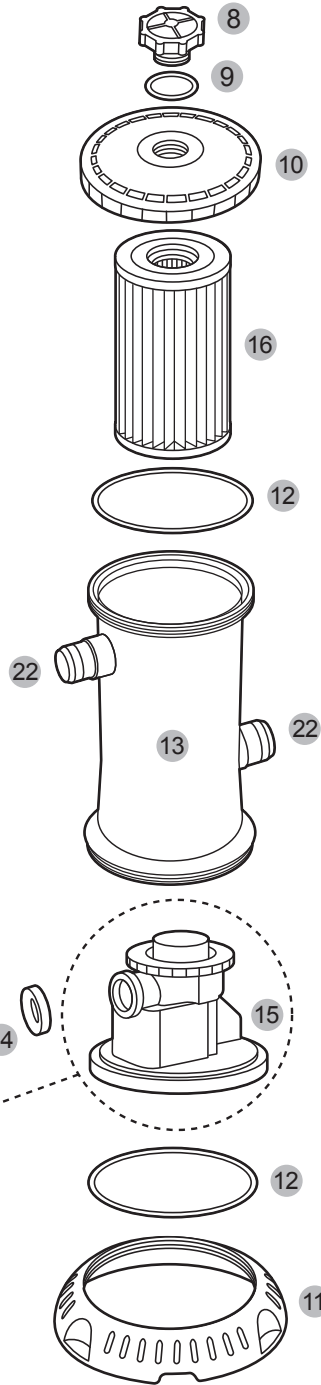

NL-Onderdelen en plaatsingsinstructies

SE-Delar och monteringsanvisningar

SI-Deli in navodila za postavitve

PT-Peças e instruções de instalação

BA-Uputstva za dijelove i postavljanje

EN-PARTS LIST / FR-LISTE DES PIÈCES / ES-LISTA DE PIEZAS / DE-TEILE LISTE /  
 BG-СПИСКЪ С ЧАСТИ / CZ-SEZNAM DÍLŮ / GR-ΚΑΤΑΛΟΓΟΣ ΕΞΑΡΤΗΜΑΤΩΝ /  
 HU-ALKATRÉSZLISTA / PL-LISTA CZĘŚCI / RO-LISTA DE PIESE / SK-ZOZNAM DIELOV /  
 TR-PARÇA LİSTESİ / IT-ELENCO DEI COMPONENTI / NL-ONDERDELENLIJST /  
 NO-DELELISTE / SE-DELLISTA / DK-LISTE OVER DELE / SI-SEZNAM DELOV /  
 RU-ПЕРЕЧЕНЬ ДЕТАЛЕЙ / PT-LISTA DE PEÇAS / FI-OSALUETTELO /  
 BA-LISTA DIJELOVA / KAZ-BÖLŞEKTER TİZİMİ

RX600

RX1000

RX1500

RX600

RX1000

RX1500

1.

2.

3.

4.

5.

6.

7.

8.

9.

10.

1.1

1.2

1.3

1.4

1.5

1.6

1.7

2.