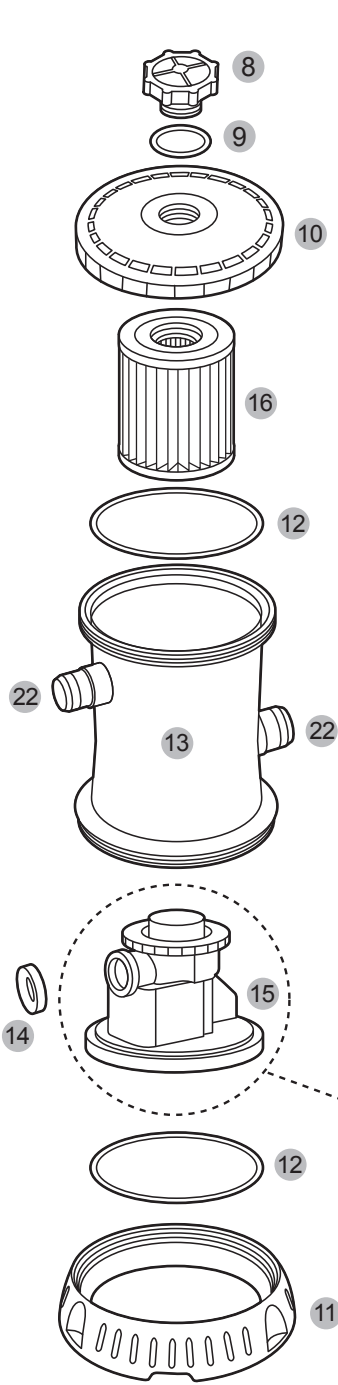

NL-Onderdelen en plaatsingsinstructies

SE-Delar och monteringsanvisningar

SI-Deli in navodila za postavitve

PT-Peças e instruções de instalação

BA-Uputstva za dijelove i postavljanje

EN-PARTS LIST / FR-LISTE DES PIÈCES / ES-LISTA DE PIEZAS / DE-TEILE LISTE /  
 BG-СПИСКЪ С ЧАСТИ / CZ-SEZNAM DÍLŮ / GR-ΚΑΤΑΛΟΓΟΣ ΕΞΑΡΤΗΜΑΤΩΝ /  
 HU-ALKATRÉSZLISTA / PL-LISTA CZĘŚCI / RO-LISTA DE PIESE / SK-ZOZNAM DIELOV /  
 TR-PARÇA LİSTESİ / IT-ELENCO DEI COMPONENTI / NL-ONDERDELENLIJST /  
 NO-DELELISTE / SE-DELLISTA / DK-LISTE OVER DELE / SI-SEZNAM DELOV /  
 RU-ПЕРЕЧЕНЬ ДЕТАЛЕЙ / PT-LISTA DE PEÇAS / FI-OSALUETTELO /  
 BA-LISTA DIJELOVA / KAZ-BÖLŞEKTER TİZİMİ

RX600

RX1000

RX1500

RX600

RX1000

RX1500

1.

2.

3.

4.

5.

6.

7.

8.

9.

10.

1.1

1.2

1.3

1.4

1.5

1.6

1.7

2.