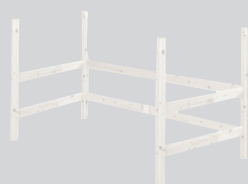

Montants			
gris	210 x 100 x 118 cm	4049.901.000.00	215.-
blanc		4048.727.000.00	215.-