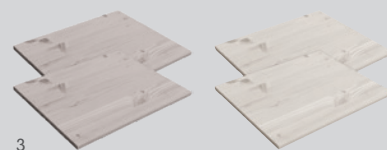

3

Article	Couleur	Couleur des poignées	Dimensions l x P x H	N° d'article	Prix
2 Armoire-penderie, 3 portes, 2 tiroirs, 4 rayons, 2 barres de penderie	blanc	blanc	150 x 57.20 x 202.50 cm	4050.348.000.00	1299.-
	blanc	rose		4050.349.000.00	1299.-
	blanc	vert		4050.350.000.00	1299.-
	blanc	bleu		4050.351.000.00	1299.-
	gris	blanc		4050.352.000.00	1299.-
	gris	rose		4050.353.000.00	1299.-
	gris	vert		4050.354.000.00	1299.-
	gris	bleu		4050.355.000.00	1299.-
3 Rayons, 2 pièces	gris		48 x 41 x 1.5 cm	4049.921.000.00	44.95
	blanc			4046.805.000.00	44.95