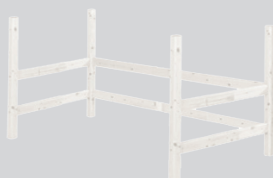

gris	210 x 150 x 118 cm	4050.568.000.00	300.-
blanc		4050.567.000.00	300.-