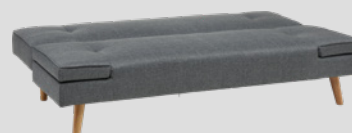

DIVANI LETTO

Alla scoperta
del DIVANO LETTO
SU micasa.ch

BERND

Dimensioni L/P/A	Superficie del letto L/P	Rivestimento	N. d'articolo	Prezzo
100 / 91 / 92 cm	100 / 190 cm	Tessuto*, grigio	4029.350.000.00	399.-

* Materiale del tessuto: 100% poliestere.

KLAUS

Dimensioni L/P/A	Superficie del letto L/P	Rivestimento	N. d'articolo	Prezzo
198 / 95 / 87 cm	123.5 / 198 cm	Velluto*, grigio scuro	4029.352.000.00	399.-

* Materiale del tessuto: 100% poliestere.

KONRAD

Dimensioni L/P/A	Superficie del letto L/P	Rivestimento	N. d'articolo	Prezzo
185 / 88 / 84 cm	111 / 185 cm	Tessuto*, grigio	4029.341.000.00	349.-

* Materiale del tessuto: 100% poliestere.

BRECHT

Dimensioni L/P/A	Superficie del letto L/P	Rivestimento	N. d'articolo	Prezzo
251.5 / 159.5 / 86 cm	125 / 202.5 cm	Tessuto Savana, grigio chiaro	4029.261.001.81	999.–
		Tessuto Savana, diversi colori	4029.265.001.xx*	

Tessuto Savana, 100% poliestere. 4029.265.001.xx*

40 Blu

74 Beige

83 Grigio scuro

Divano letto ad angolo: montabile a destra o a sinistra.

*Su ordinazione: il termine di consegna è di 7 settimane circa.

HOLM