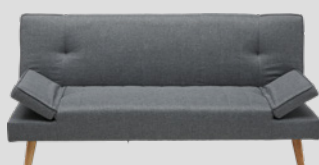

DIVANI LETTO

Alla scoperta
del DIVANO LETTO
SU micasa.ch

BERND

Dimensioni L/P/A	Superficie del letto L/P	Rivestimento	N. d'articolo	Prezzo
100 / 91 / 92 cm	100 / 190 cm	Tessuto*, grigio	4029.350.000.00	399.-

* Materiale del tessuto: 100% poliestere.

KLAUS

Dimensioni L/P/A	Superficie del letto L/P	Rivestimento	N. d'articolo	Prezzo
198 / 95 / 87 cm	123.5 / 198 cm	Velluto*, grigio scuro	4029.352.000.00	399.-

* Materiale del tessuto: 100% poliestere.

KONRAD

Dimensioni L/P/A	Superficie del letto L/P	Rivestimento	N. d'articolo	Prezzo
185 / 88 / 84 cm	111 / 185 cm	Tessuto*, grigio	4029.341.000.00	349.-

* Materiale del tessuto: 100% poliestere.

BRECHT

Dimensioni L/P/A	Superficie del letto L/P	Rivestimento	N. d'articolo	Prezzo
251.5 / 159.5 / 86 cm	125 / 202.5 cm	Tessuto Savana, grigio chiaro	4029.261.001.81	999.–
		Tessuto Savana, diversi colori	4029.265.001.xx*	

Tessuto Savana, 100% poliestere. 4029.265.001.xx*

40 Blu

74 Beige

83 Grigio scuro

Divano letto ad angolo: montabile a destra o a sinistra.

*Su ordinazione: il termine di consegna è di 7 settimane circa.

HOLM