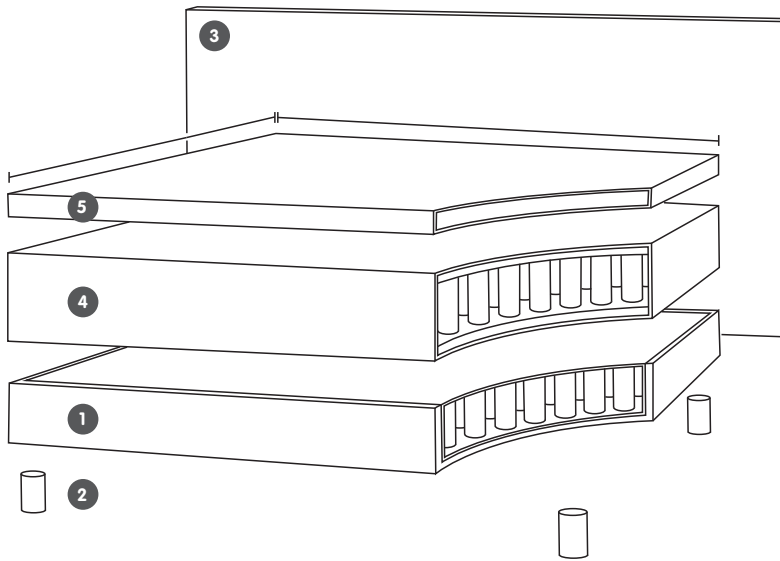

AURORE

Letto boxspring

Alla scoperta
del letto
boxspring
AURORE su
micasa.ch

- 1 Molleggio inferiore
- 2 Piedi
- 3 Testiera
- 4 Materasso
- 5 Topper

Lasciatevi ispirare:

Ancora più ispirazione e informazioni
sul letto boxspring AURORE:

Letto boxspring AURORE

- Molleggio inferiore: anima a molle Mini-Bonell
- Materasso: anima a molle insacchettate a 7 zone
- Grado di rigidità: medio H3
- Piedi: legno di betulla massiccio
- Topper: materia espansa. Rivestimento: jersey, sfoderabile e lavabile a 60°C, altezza 6 cm

Dimensioni interne L x L	Dimensioni esterne L x P x A	Su ordinazione	Articolo di magazzino, antracite	Prezzo
140 x 200	162 x 214 x 22 cm	4077.653.140.xx ¹ / 4077.654.140.xx ²	4077.127.000.00	1429.–
160 x 200	182 x 214 x 122 cm	4077.653.160.xx ¹ / 4077.654.160.xx ²	4077.128.000.00	1499.–
180 x 200	202 x 214 x 122 cm	4077.653.180.xx ¹ / 4077.654.180.xx ²	4077.129.000.00	1629.–