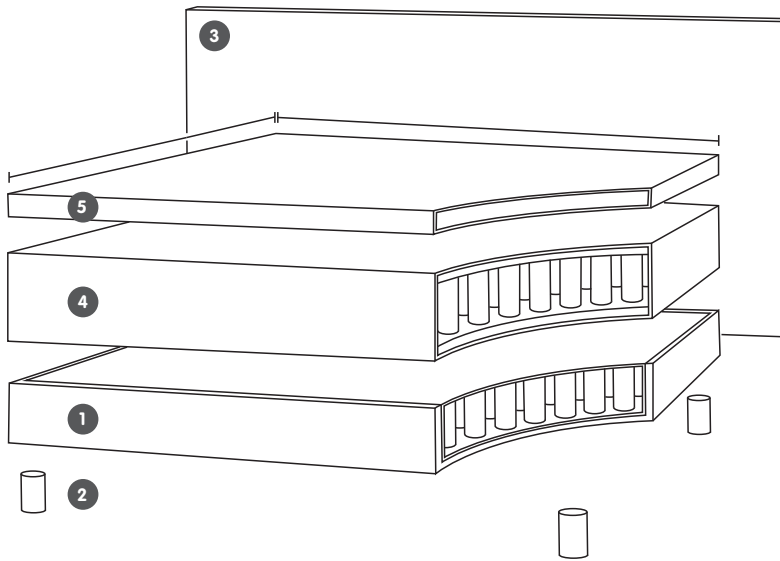

AURORE

Letto boxspring

Alla scoperta
del letto
boxspring
AURORE su
micasa.ch

- 1 Molleggio inferiore
- 2 Piedi
- 3 Testiera
- 4 Materasso
- 5 Topper

Lasciatevi ispirare:

Ancora più ispirazione e informazioni
sul letto boxspring AURORE:

Letto boxspring AURORE

- Molleggio inferiore: anima a molle Mini-Bonell
- Materasso: anima a molle insacchettate a 7 zone
- Grado di rigidità: medio H3
- Piedi: legno di betulla massiccio
- Topper: materia espansa. Rivestimento: jersey, sfoderabile e lavabile a 60°C, altezza 6 cm

| Dimensioni interne L x L | Dimensioni esterne L x P x A | Su ordinazione | Articolo di magazzino, antracite | Prezzo |
|--------------------------|------------------------------|---|----------------------------------|--------|
| 140 x 200 | 162 x 214 x 22 cm | 4077.653.140.xx ¹ / 4077.654.140.xx ² | 4077.127.000.00 | 1429.– |
| 160 x 200 | 182 x 214 x 122 cm | 4077.653.160.xx ¹ / 4077.654.160.xx ² | 4077.128.000.00 | 1499.– |
| 180 x 200 | 202 x 214 x 122 cm | 4077.653.180.xx ¹ / 4077.654.180.xx ² | 4077.129.000.00 | 1629.– |