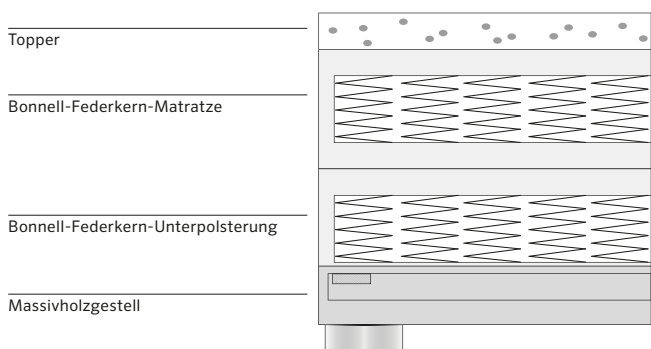

CHILL II - BOXSPRINGBETT

interio

CHILL II – BOXSPRINGBETT

Die hochwertigen Materialien des CHILL II Boxspringbetts ermöglichen eine perfekte Luftzirkulation und begeistern mit einem gesunden Schlafkomfort. Es stehen drei verschiedene Aufbauvarianten zur Auswahl, vom Aufbau Typ A mit einem festen Liegekomfort bis zum Aufbau Typ B mit der 7-Zonen-Tonnen-Taschenfederkern-Matratze mit einem weichen Liegekomfort sowie ab Grösse 160 x 200 cm eine Kombination aus beiden Härtegraden.

Material Füsse: Buche, massiv schwarz lackiert.

AUFBAU

Beim Aufbau des Boxspringbetts kann individuell zwischen drei Härtegraden gewählt werden: Typ A, Typ B und Typ A/B.

TYP A (FEST)

Unterbau (Box) Bonnell-Federkern 112 Federn/m² mit Vliesabdeckung