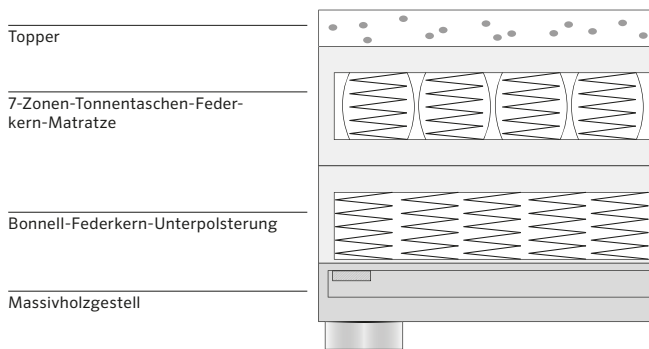

TYP B (SOFT)

Unterbau (Box) Bonnell-Federkern 112 Federn/m² mit Vliesabdeckung

Matratze 1 Bonnell-Federkern-Matratze 112 Federn/m²

Matratze 2 7-Zonen-Tonnentaschen-Federkern mit 266 Federn/m²

Topper Viskose-Memoryschaum-Topper 100 % Polyester, waschbar bei 60° C

Liegekomfort soft

2-teilige Box ab Grösse 160 x 200 cm

100 x 200 cm	1599.-	140 x 200 cm	1799.-	160 x 200 cm	1999.-	180 x 200 cm	2199.-	200 x 200 cm	2399.-

Kopfteil	Masse	Stoff 1: anthrazit	Stoff 1: grau	Stoff 1: beige	Stoff 2: ecru	Stoff 2: schlamm
 Kopfteil 1	100 x 200 cm	364105315312	364105315307	364105315304	364230900000	364230400000
	140 x 200 cm	364105315309	364105315306	364105315301	364230600000	364230100000
	160 x 200 cm	364105315310	364105114801*	364105315302	364230700000	364230200000
	180 x 200 cm	364105315311	364105114802*	364105315303	364230800000	364230300000
	200 x 200 cm	364105315313	364105315308	364105315305	364231000000	364230500000
 Kopfteil 2	100 x 200 cm	364232400000	364231900000	364231400000	364233400000	364232900000
	140 x 200 cm	364232100000	364231600000	364231100000	364233100000	364232600000
	160 x 200 cm	364232200000	364231700000	364231200000	364233200000	364232700000
	180 x 200 cm	364232300000	364231800000	364231300000	364233300000	364232800000
	200 x 200 cm	364232500000	364232000000	364231500000	364233500000	364233000000