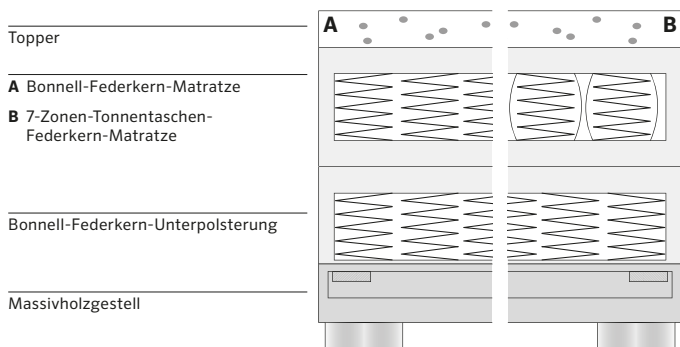

TYP A/B (KOMBI)

Unterbau (Box) Bonnell-Federkern 112 Federn/m² mit Vliesabdeckung

Matratze A Bonnell-Federkern-Matratze 112 Federn/m²

Matratze B 7-Zonen-Tonnentaschen-Federkern mit 266 Federn/m²

Topper Viskose-Memoryschaum-Topper 100 % Polyester, waschbar bei 60° C

Liegekomfort kombiniert (1 Seite fest, 1 Seite soft)

nur ab Grösse 160 x 200 cm erhältlich

160 x 200 cm	1899.-	180 x 200 cm	1999.-	200 x 200 cm	2299.-

Kopfteil	Masse	Stoff 1: anthrazit	Stoff 1: grau	Stoff 1: beige	Stoff 2: ecru	Stoff 2: schlamm
 Kopfteil 1	160 x 200 cm	364200127207	364200127204	364200127201	364233900000	364233600000
	180 x 200 cm	364200127208	364200127205	364200127202	364234000000	364233700000
	200 x 200 cm	364200127209	364200127206	364200127203	364234100000	364233800000
 Kopfteil 2	160 x 200 cm	364234800000	364234500000	364234200000	364235400000	364235100000
	180 x 200 cm	364234900000	364234600000	364234300000	364235500000	364235200000
	200 x 200 cm	364235000000	364234700000	364234400000	364235600000	364235300000