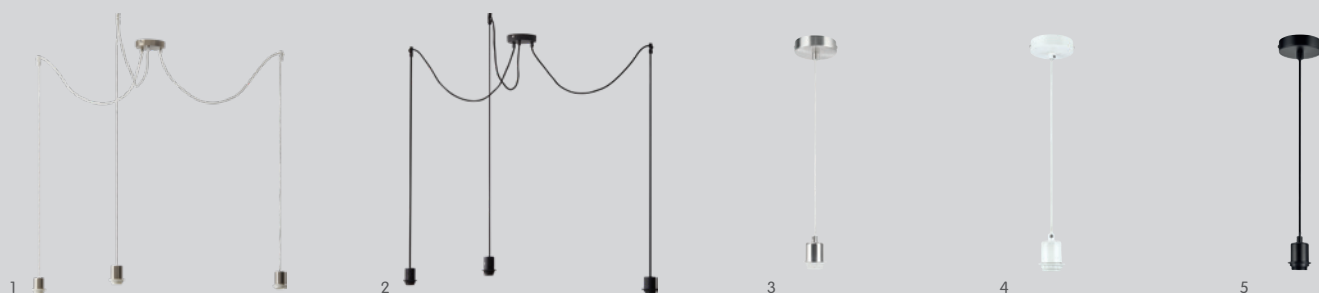

Laissez-vous inspirer:

Trouvez ici encore plus d'inspiration et d'informations, pour composer vous-même votre lampe.

Lampes de table

| Désignation | Matériau / Couleur | Largeur x hauteur | N° d'article | Prix |
|-------------|--------------------|-------------------|-----------------|-------|
| 1 SIMPLE II | Nickel | Ø 18 x 35 cm | 4212.158.000.08 | 24.95 |
| 2 SIMPLE II | Blanc | Ø 18 x 35 cm | 4212.158.000.10 | 24.95 |
| 3 SIMPLE II | Noir | Ø 18 x 35 cm | 4212.158.000.20 | 24.95 |
| 4 SIMPLE II | Couleur or | Ø 18 x 35 cm | 4212.158.000.02 | 29.95 |
| 5 LEANO* | Blanc | Ø 9 x 25 cm | 4212.405.000.10 | 39.95 |
| 6 ELIO | Hêtre FSC® | Ø 15 x 39 cm | 4212.440.000.00 | 49.95 |

*Variateur d'intensité intégré.
Tous les prix TAR incluse.

Lampadaires

| Désignation | Matériau / Couleur | Largeur x hauteur | N° d'article | Prix |
|-------------|--------------------|-------------------|-----------------|-------|
| 1 LIFT | Nickel | Ø 25 x 140 cm | 4207.818.000.08 | 69.95 |
| 2 LIFT | Noir | Ø 25 x 140 cm | 4207.818.000.20 | 69.95 |
| 3 LIFT* | Couleur or | Ø 25 x 140 cm | 4207.720.000.02 | 74.95 |
| 4 TONG | Noir | 128 x 210 cm | 4207.819.000.20 | 199.– |
| 5 TONG | Nickel | 128 x 210 cm | 4207.819.000.08 | 199.– |
| 6 PEDES* | Chêne | 45 x 130.5 cm | 4207.727.000.70 | 159.– |
| 7 SIMPLEX* | Chêne | Ø 23 x 136 cm | 4207.728.000.70 | 109.– |
| 8 TAMIN* | Noir | 44 x 56 x 141 cm | 4207.749.000.00 | 89.95 |

*Variateur d'intensité intégré.
Tous les prix TAR incluse.

Suspensions

| Désignation | Matériau / Couleur | Largeur x hauteur | N° d'article | Prix |
|-------------|--------------------|-------------------|-----------------|-------|
| 1 LEONARDO | Nickel | Ø 12 x 210 cm | 4207.729.030.08 | 39.95 |
| 2 LEONARDO | Noir | Ø 12 x 210 cm | 4207.729.030.20 | 39.95 |
| 3 SINGLE | Nickel | Ø 10 x 109 cm | 4201.886.000.08 | 19.95 |
| 4 SINGLE | Blanc | Ø 10 x 109 cm | 4201.886.000.10 | 19.95 |
| 5 SINGLE | Noir | Ø 10 x 109 cm | 4201.886.000.20 | 19.95 |