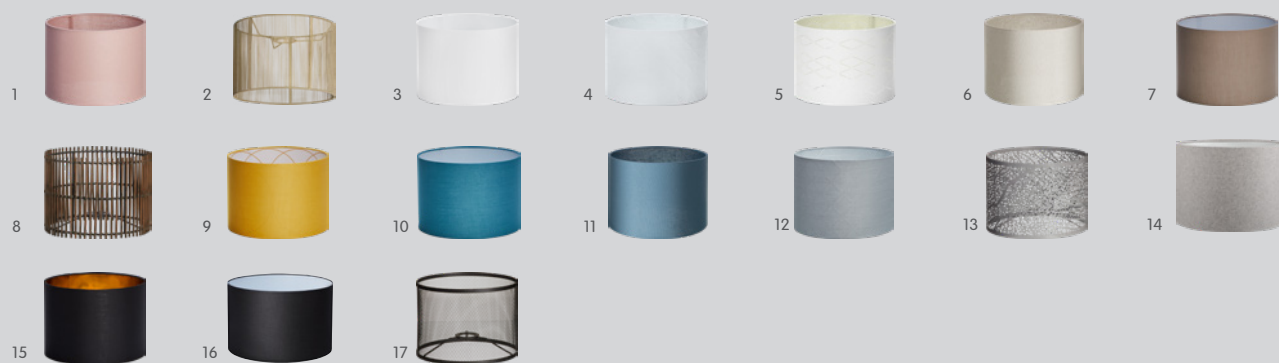

Abat-jour BLING 25

	Couleur	Largeur	Hauteur	N° d'article	Prix
1	Rose	Ø 25 cm	18 cm	4201.977.025.38	29.95
2	Couleur or	Ø 25 cm	18 cm	4201.975.025.02	39.95
3	Blanc	Ø 25 cm	18 cm	4201.912.025.10	24.95
4	Blanc marqué	Ø 25 cm	18 cm	4201.918.025.10	29.95
5	Blanc graphique perforé	Ø 25 cm	18 cm	4201.919.025.11	34.95
6	Nature	Ø 25 cm	18 cm	4201.964.025.13	29.95
7	Taupe	Ø 25 cm	18 cm	4201.912.025.88	24.95
8	Marron foncé (bambou)	Ø 25 cm	18 cm	4201.971.025.73	39.95
9	Miel	Ø 25 cm	18 cm	4201.911.025.02	29.95
10	Pétrole	Ø 25 cm	18 cm	4201.912.025.66	24.95
11	Bleu	Ø 25 cm	18 cm	4201.964.025.40	29.95
12	Gris clair structuré	Ø 25 cm	18 cm	4201.940.025.81	29.95
13	Métal, gris clair	Ø 25 cm	18 cm	4201.959.025.81	44.95
14	Aspect flanelle gris clair	Ø 25 cm	18 cm	4201.915.025.81	34.95
15	Noir / Couleurs or	Ø 25 cm	18 cm	4201.913.025.20	34.95
16	Noir	Ø 25 cm	18 cm	4201.912.025.20	24.95
17	Métal, noir	Ø 25 cm	18 cm	4201.961.025.20	39.95