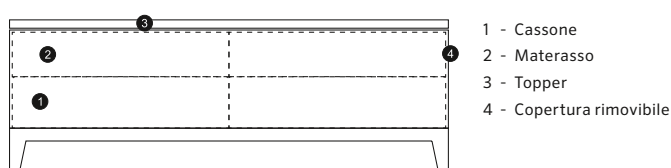

NORDIC - LETTO BOXSPRING

interio

NORDIC - LETTO BOXSPRING

Il letto boxspring NORDIC coniuga il design scandinavo con un comfort di riposo eccellente. Inoltre, la variante relax con motore integrato consente la regolazione continua dell'altezza della zona della testa e dei piedi. Il letto è disponibile con o senza testiera. Entrambe le varianti dei piedi sono in legno di quercia non trattato.

FASE 1 - STRUTTURA DI BASE

Scegli tra due strutture di base: Standard (senza motore) e Relax (con motore) con o senza testiera.

LETTO BOXSPRING STANDARD (SENZA MOTORE)

LETTO BOXSPRING RELAX (CON MOTORE)

Struttura (cassone) anima molleggiata con 265 molle/m² e rivestimento non-woven. Telaio con rivestimento in tessuto 12 cm.

Materasso con anima a molle insacchettate a 5 compartimenti, 214 molle/m²

Topper in lattice, 100% poliestere, lavabile a 60 °C, topper suddiviso all'estremità della testa. Altezza anima 5 cm.

Comfort di riposo disponibile in medium e dura