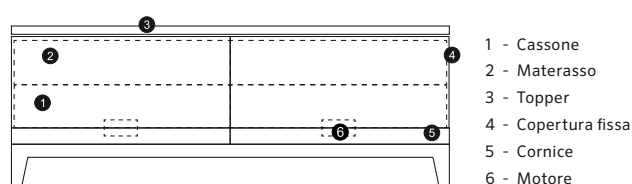

NORDIC - LETTO BOXSPRING

interio

NORDIC - LETTO BOXSPRING

Il letto boxspring NORDIC coniuga il design scandinavo con un comfort di riposo eccellente. Inoltre, la variante relax con motore integrato consente la regolazione continua dell'altezza della zona della testa e dei piedi. Il letto è disponibile con o senza testiera. Entrambe le varianti dei piedi sono in legno di quercia non trattato.

FASE 1 - STRUTTURA DI BASE

Scegli tra due strutture di base: Standard (senza motore) e Relax (con motore) con o senza testiera.

LETTO BOXSPRING STANDARD (SENZA MOTORE)

LETTO BOXSPRING RELAX (CON MOTORE)

Struttura (cassone) anima molleggiata con 265 molle/m² e rivestimento non-woven. Telaio con rivestimento in tessuto 12 cm.

Materasso con anima a molle insacchettate a 5 compartimenti, 214 molle/m²

Topper in lattice, 100% poliestere, lavabile a 60 °C, topper suddiviso all'estremità della testa. Altezza anima 5 cm.

Comfort di riposo disponibile in medium e dura