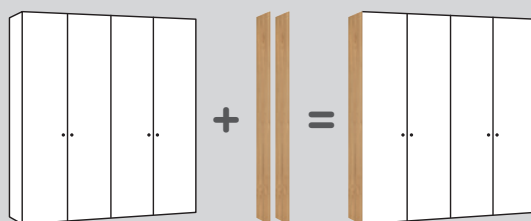

## Armadio ad ante girevoli, altezza 220 cm

Raddoppiamenti (facoltativo),  
per profondità 56.5 cm