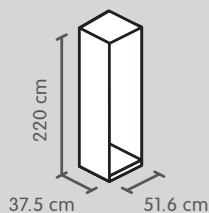

Armadio ad ante girevoli, altezza 220 cm

Corpo, profondità 37.5 cm

1 ante