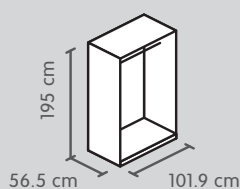

Armadio ad ante girevoli, altezza 195 cm

Corpo, profondità 56.5 cm

2 ante