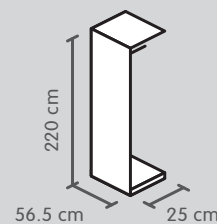

**Elemento componibile 25 cm
1 stanga appendiabiti**

Colore

Bianco crema
Bianco premium¹
Grigio chiaro opaco*¹
Nero*
Impiallacciato in quercia
Impiallacciato in noce
Noce

N. d'articolo	Prezzo
4027.604, 605	185.-
4027.604, 4044.550	195.-
4077.507, 4027.604	190.-
4028.466, 481	195.-

N. d'articolo	Prezzo
4027.600, 601	225.-
4027.601, 4044.549	240.-
4077.506, 4027.601	240.-
4028.458, 479	240.-
4045.796, 4077.620	710.-
4045.804, 4077.410	710.-
4045.858, 861	295.-

N. d'articolo	Prezzo
4028.821	100.-
4028.193	95.-