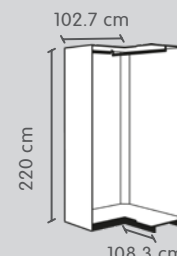

**Elemento componibile
ad angolo, 2 ante
2 stanga appendiabiti**

Colore

Bianco crema
Nero*
Impiallacciato in quercia
Impiallacciato in noce
Noce

N. d'articolo	Prezzo
4027.603, 604	130.-
4028.474, 481	140.-
4045.798, 4077.619	415.-
4045.806, 4077.411	415.-
4045.860, 862	185.-

N. d'articolo	Prezzo
4027.601, 602	185.-
4028.470, 479	195.-
4045.797, 4077.620	515.-
4045.805, 4077.410	515.-
4045.859, 861	245.-

N. d'articolo	Prezzo
4027.006, 007	370.-
4028.049, 051	370.-

N. d'articolo	Prezzo
4077.522, 523, 524	495.-
4077.523, 525, 526	495.-

Per ogni elemento del corpo è compresa una stanga appendiabiti.
Le dimensioni del corpo si riferiscono ai lati esterni, frontali esclusi.

¹ Elemento componibile bianco crema.

* Termine di consegna: 3 settimane circa.