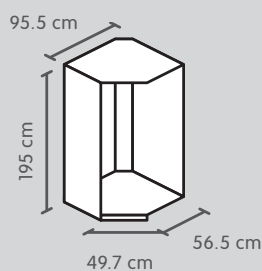

Elemento componibile ad angolo
1 stanga appendiabiti

Colore

Bianco premium¹

Nero*

N. d'articolo	Prezzo
4045.420, 4027.416, 413, 2 x 601, 604	375.-
4045.424, 427, 426, 2 x 4028.479, 481	395.-

N. d'articolo	Prezzo
4027.006, 4045.430	345.-
4028.049, 4045.431	345.-

Profondità dimensioni interne: 53 cm. Per ogni elemento del corpo è compresa una stanga appendiabiti.

¹ Elemento componibile bianco crema.

* Termine di consegna: 3 settimane circa.