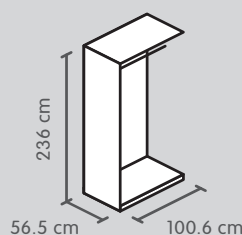

Elemento componibile, 1 stanga appendiabiti

Colore	N. d'articolo	Prezzo
Bianco crema*	4028.200, 4027.601	210.-