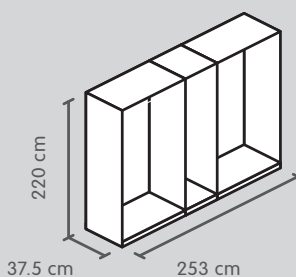

Armadio ad ante girevoli, altezza 220 cm

Corpo, profondità 37.5 cm

Colore

Bianco premium*¹

N. d'articolo	Prezzo
4077.381	150.–

N. d'articolo	Prezzo
4077.361	190.–

N. d'articolo	Prezzo
4077.361, 4077.367	305.–

5 ante

Colore

Bianco premium*¹

N. d'articolo	Prezzo
4077.368, 4077.361	345.–

N. d'articolo	Prezzo
4077.368, 367, 4077.361	460.–

N. d'articolo	Prezzo
2 x 4077.368, 4077.361	500.–

Le dimensioni del corpo si riferiscono ai lati esterni, frontali esclusi.

¹ Elemento componibile bianco crema

* Termine di consegna: 3 settimane circa.