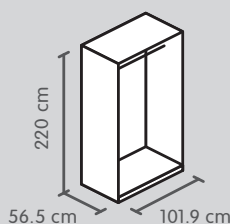

**Elemento base
1 stanga appendiabiti**