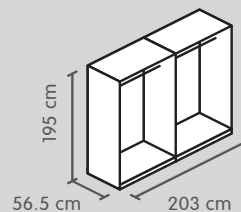

4 ante

Colore

Bianco premium¹

Nero*

N. d'articolo	Prezzo
4045.420, 4027.601	155.-
4045.424, 4028.479	160.-

N. d'articolo	Prezzo
4045.420	250.-
4027.413, 601, 604	
4045.424, 426	260.-
4028.479, 481	

N. d'articolo	Prezzo
4045.420	280.-
4027.416, 2 x 601	
4045.424, 427,	295.-
2 x 4028.479