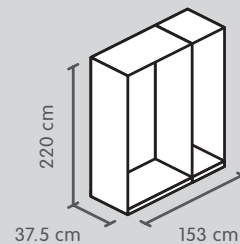

3 ante

Colore

Bianco premium*¹

N. d'articolo	Prezzo
4077.381	150.–

N. d'articolo	Prezzo
4077.361	190.–

N. d'articolo	Prezzo
4077.361, 4077.367	305.–