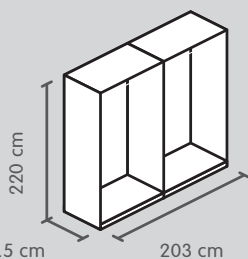

Armadio ad ante girevoli, altezza 220 cm

Corpo, profondità 37.5 cm

Colore

Bianco premium*¹

N. d'articolo	Prezzo
4077.381	150.–

N. d'articolo	Prezzo
4077.361	190.–

N. d'articolo	Prezzo
4077.361, 4077.367	305.–

4 ante

Colore

Bianco premium*¹

N. d'articolo	Prezzo
4077.368, 4077.361	345.–

N. d'articolo	Prezzo
4077.368, 367, 4077.361	460.–

N. d'articolo	Prezzo
2 x 4077.368, 4077.361	500.–

Le dimensioni del corpo si riferiscono ai lati esterni, frontali esclusi.

¹ Elemento componibile bianco crema

* Termine di consegna: 3 settimane circa.