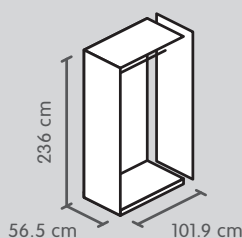

Armadio ad ante girevoli, altezza 236 cm

Corpo, profondità 56.5 cm

Elemento di base, 1 stanga appendiabiti

Colore	N. d'articolo	Prezzo
Bianco premium*	4028.854, 4027.601	265.-