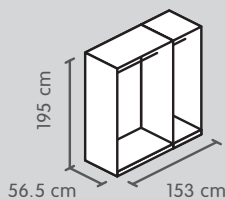

Armadio ad ante girevoli, altezza 195 cm

Corpo, profondità 56.5 cm

3 ante

Colore

Bianco premium¹

Nero*

N. d'articolo	Prezzo
4045.420, 4027.601	155.-
4045.424, 4028.479	160.-

N. d'articolo	Prezzo
4045.420	250.-
4027.413, 601, 604	
4045.424, 426	260.-
4028.479, 481	

N. d'articolo	Prezzo
4045.420	280.-
4027.416, 2 x 601	
4045.424, 427,	295.-
2 x 4028.479	

5 ante

Colore

Bianco premium¹

Nero*

N. d'articolo	Prezzo
4045.420, 4027.416, 413, 2 x 601, 604	375.-
4045.424, 427, 426, 2 x 4028.479, 481	395.-

N. d'articolo	Prezzo
4027.006, 4045.430	345.-
4028.049, 4045.431	345.-

Profondità dimensioni interne: 53 cm. Per ogni elemento del corpo è compresa una stanga appendiabiti.

¹ Elemento componibile bianco crema.

* Termine di consegna: 3 settimane circa.