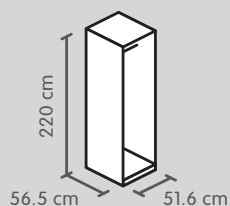

Armadio ad ante girevoli, altezza 220 cm

Corpo, profondità 56.5 cm

**Elemento base
1 stanga appendiabiti**