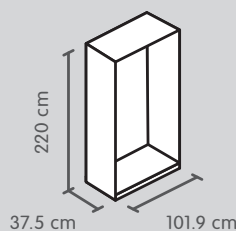

Armadio ad ante girevoli, altezza 220 cm

Corpo, profondità 37.5 cm

2 ante

Colore

Bianco premium*¹

N. d'articolo	Prezzo
4077.381	150.–

N. d'articolo	Prezzo
4077.361	190.–

N. d'articolo	Prezzo
4077.361, 4077.367	305.–

Colore

Bianco premium*¹

N. d'articolo	Prezzo
4077.368, 4077.361	345.–

N. d'articolo	Prezzo
4077.368, 367, 4077.361	460.–

N. d'articolo	Prezzo
2 x 4077.368, 4077.361	500.–

Le dimensioni del corpo si riferiscono ai lati esterni, frontali esclusi.

¹ Elemento componibile bianco crema

* Termine di consegna: 3 settimane circa.