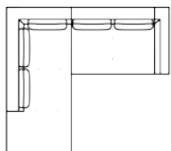

CANAPÉ À 2 PL. AVEC MÉRIDIANNE À GAUCHE

255 x 230 x 86 cm