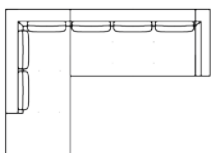

CANAPÉ À 3 PL. AVEC MÉRIDIANNE À GAUCHE

319 x 230 x 86 cm

Tissu NICOLA	2299.-
Tissu FASOLI	2799.-
Cuir SAVOY	3799.-
Cuir NATURE	3999.-