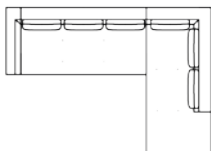

CANAPÉ À 3 PL. AVEC MÉRIDIANNE À DROITE

319 x 230 x 86 cm

Tissu NICOLA	2299.-
Tissu FASOLI	2799.-
Cuir SAVOY	3799.-
Cuir NATURE	3999.-

APPUI-TÊTE

Hauteur 55 cm