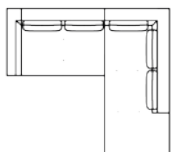

CANAPÉ À 2 PL. AVEC MÉRIDIANNE À DROITE

255 x 230 x 86 cm