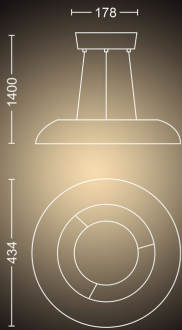

PHILIPS

Amaze
Pendelleuchte

Hue White Ambiance

Integrierte LED

Bluetooth-Steuerung per App

Inklusive Dimmschalter

Nutze weitere Funktionen mit
der Hue Bridge

40233/31/P6