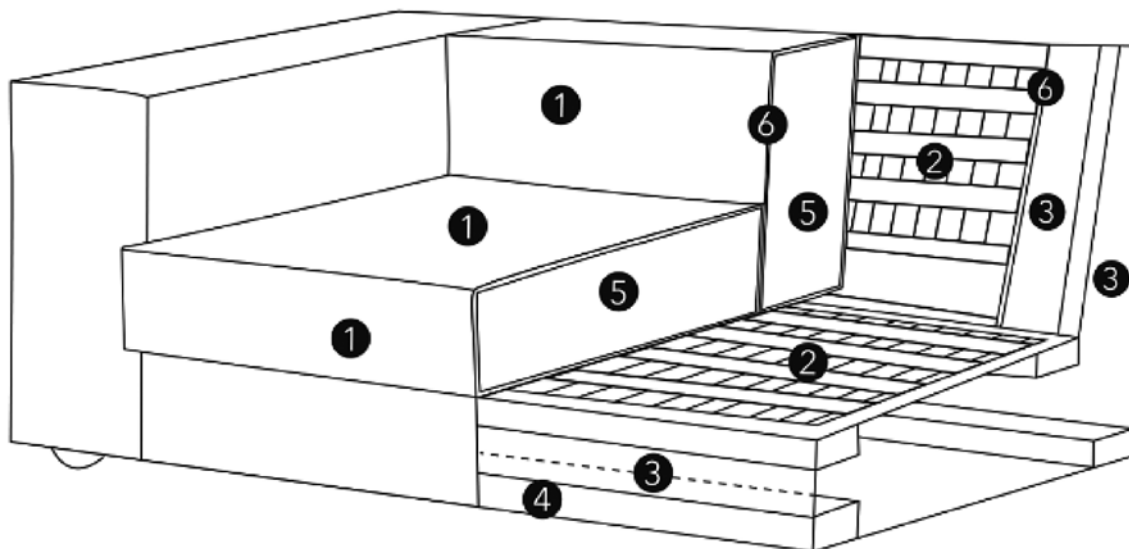

## DARWIN - DIVANO

Il gruppo ad angolo DARWIN si distingue per la superficie di seduta estremamente generosa e per il design moderno. Il basso divano ad angolo è dotato di 6 cuscini. La comodità è di primaria importanza: il divano ad angolo è una vera lounge da sogno che invita al dolce far niente. Abbandona lo stress quotidiano rilassandoti sul tuo divano e preparati a una serata all'insegna del relax.