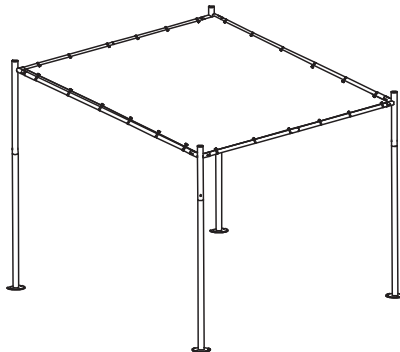

Pavillon Venezia 3,00 m × 2,85 m

anthrazit/sand | anthracite/sable | antracite/sabbia

2.85 x 3 m Tent

A		1
B		1
C		1
C1		1
D		4
E		2
F		4
G		2
H		2
I		2
J		16
K		4
L		8
M		24
N		10
O		16
P		4
Q		1
R		1
S		4
T		1