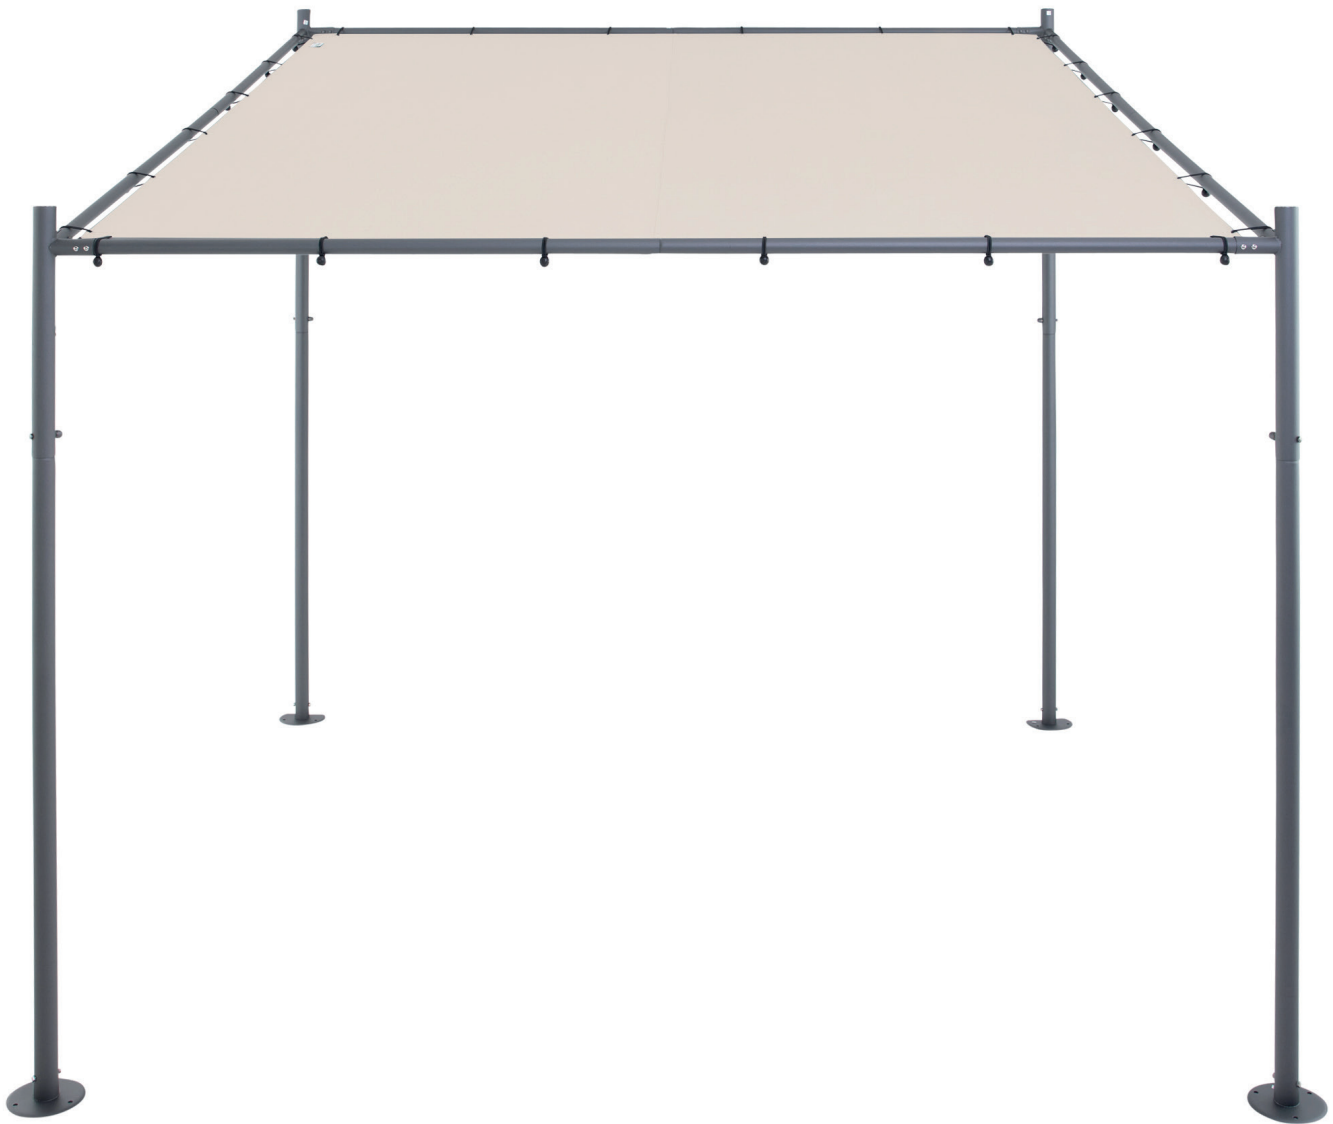

Pavillon Venezia 3,00 m × 2,85 m

anthrazit/sand | anthracite/sable | antracite/sabbia

2.85 x 3 m Tent

A		1
B		1
C		1
C1		1
D		4
E		2
F		4
G		2
H		2
I		2
J		16
K		4
L		8
M		24
N		10
O		16
P		4
Q		1
R		1
S		4
T		1