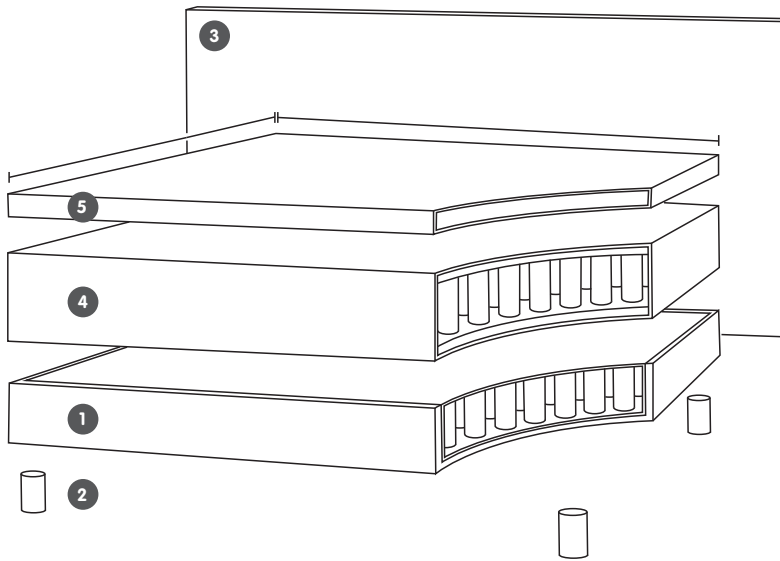

AURORE

Lit boxspring

Découvrez
le litboxspring
AURORE sur
micasa.ch

- 1 Sommier
- 2 Pieds
- 3 Tête de lit
- 4 Matelas
- 5 Surmatelas

Laissez-vous inspirer:

Encore plus d'informations et de sources d'inspiration pour le lit boxspring AURORE:

Lit boxspring AURORE

- Sommier: noyau à ressorts mini-Bonnell
- Matelas: noyau à ressorts ensachés à 7 zones
- Degré de fermeté: moyen H3
- Pieds: bouleau massif
- Surmatelas: mousse, housse: jersey, amovible et lavable à 60 °C, hauteur 6 cm

Dimensions intérieures l/L	Dimensions extérieures l/P/H	Article en stock, anthracite	Article en stock, gris clair	Prix
140 / 200	162 / 214 / 22 cm	4077.127.000.00	4077.130.000.00	1429.–
160 / 200	182 / 214 / 122 cm	4077.128.000.00	4077.131.000.00	1499.–
180 / 200	202 / 214 / 122 cm	4077.129.000.00	4077.132.000.00	1629.–