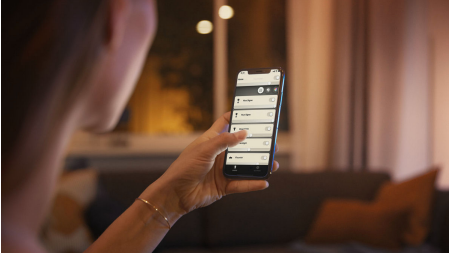

## Éclairage intelligent aisé

Obtenez une lumière blanche, douce et agréable, ainsi qu'une gradation instantanée grâce à cette ampoule LED connectée E27. Adaptée à la plupart des luminaires standard, cette ampoule vous permet d'apporter un éclairage connecté partout dans votre maison.

### Éclairage intelligent

- Contrôlez jusqu'à 10 éclairages grâce à l'application Bluetooth
- Contrôlez l'éclairage à l'aide de votre voix\*
- Créez l'ambiance parfaite avec des lumières blanches douces
- Débloquez toute l'étendue des fonctionnalités de l'éclairage intelligent grâce au pont Hue

## Contrôlez jusqu'à 10 éclairages grâce à l'application Bluetooth

Avec l'application Hue Bluetooth, vous pouvez contrôler vos lampes intelligentes Hue dans une seule pièce de votre maison. Ajoutez jusqu'à 10 lampes intelligentes et contrôlez-les toutes par simple pression d'un bouton sur votre appareil mobile.