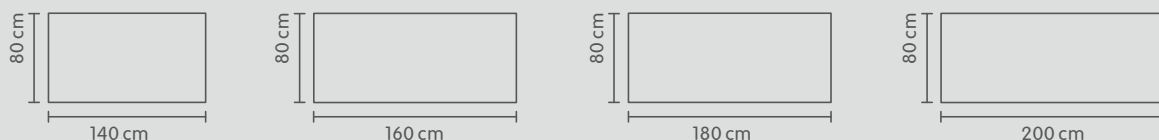

La tua scrivania regolabile in altezza in 3 passi: come fare

1. Scegli il meccanismo

senza corrente elettrica

ECCO

- Motore: manuale
- Facile da usare
- Struttura: 132 x 60 x 73 allungabile fino a 114 cm
- Portata statica: ca. 75 kg
- Capacità di leva ottimale 8 kg
- Forte stabilità in tutte le posizioni grazie al peso proprio (24 kg)

con corrente elettrica

HOME

- Azionamento: doppio motore/pressoché senza rumore
- Display: funzione su e giù
- Altezza del piano: da 62,5 a 127,5 cm
- Protezione antiurto
- Funzione start/stop, incl. canalina passacavi e cavo di alimentazione
- Struttura: allungabile da 116,5 a 196 cm
- Portata: 100 kg
- Elevata solidità statica/peso: 38,60 kg

PROFI

- Azionamento: doppio motore/pressoché senza rumore
- Display: funzione su e giù, indicazione digitale dell'altezza, 4 funzioni di memoria
- Altezza del piano: da 65 a 130 cm
- Protezione antiurto
- Funzione start/stop, incl. canalina passacavi e cavo di alimentazione
- Struttura: allungabile da 116,5 a 196 cm
- Portata: 120 kg
- Elevata solidità statica/peso: 39,60 kg

2. Scegli le dimensioni del piano del tavolo

3. Scegli la superficie del piano

Legno di quercia

Legno di noce

Materiale: impiallacciatura in vero legno

Bianco

Nero

Materiale: pannello truciolare con rivestimento melamminico