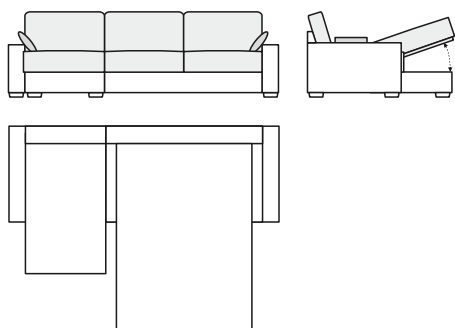

Surface de couchage:
120 × 195 × 57 cm

classe de prix 1: tissus HAVANNA, CEDROS, KING, ARYA

2699.-

classe de prix 2: tissus NANCY, SCIENCE MORES

2999.-

classe de prix 3: tissu DROM

3199.-

CANAPÉ-LIT À 2 PL. AVEC MÉRIDienne À GAUCHE

259/152 × 100 × 88/48 cm

Surface de couchage:
120 × 195 × 57 cm

classe de prix 1: tissus HAVANNA, CEDROS, KING, ARYA

2699.-

classe de prix 2: tissus NANCY, SCIENCE MORES

2999.-

classe de prix 3: tissu DROM

3199.-