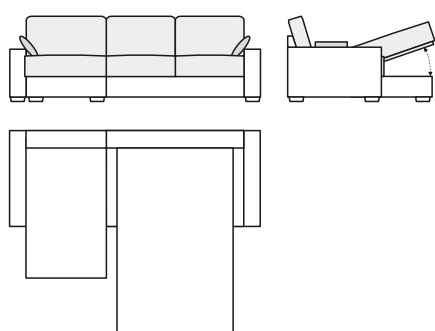

CANAPÉ-LIT À 3 PL. AVEC MÉRIDienne À DROITE

279/152 × 100 × 88/48 cm

Surface de couchage:
140 × 195 × 57 cm

classe de prix 1: tissus HAVANNA, CEDROS, KING, ARYA

2899.-

classe de prix 2: tissus NANCY, SCIENCE MORES

3199.-

classe de prix 3: tissu DROM

3399.-

CANAPÉ-LIT À 3 PL. AVEC MÉRIDienne À GAUCHE

279/152 × 100 × 88/48 cm

Surface de couchage:
140 × 195 × 57 cm

classe de prix 1: tissus HAVANNA, CEDROS, KING, ARYA

2899.-