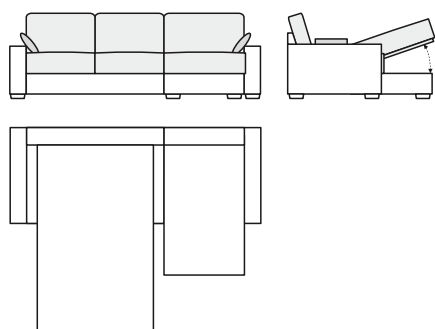

Surface de couchage:
120 × 195 × 57 cm

classe de prix 1: tissus HAVANNA, CEDROS, KING, ARYA

2699.-

classe de prix 2: tissus NANCY, SCIENCE MORES

2999.-

classe de prix 3: tissu DROM

3199.-

CANAPÉ-LIT À 2 PL. AVEC MÉRIDienne À GAUCHE

259/152 × 100 × 88/48 cm

Surface de couchage:
120 × 195 × 57 cm

classe de prix 1: tissus HAVANNA, CEDROS, KING, ARYA

2699.-

classe de prix 2: tissus NANCY, SCIENCE MORES

2999.-

classe de prix 3: tissu DROM

3199.-

CANAPÉ-LIT À 3 PL. AVEC MÉRIDienne À DROITE

279/152 × 100 × 88/48 cm

Surface de couchage:
140 × 195 × 57 cm

classe de prix 1: tissus HAVANNA, CEDROS, KING, ARYA

2899.-

classe de prix 2: tissus NANCY, SCIENCE MORES