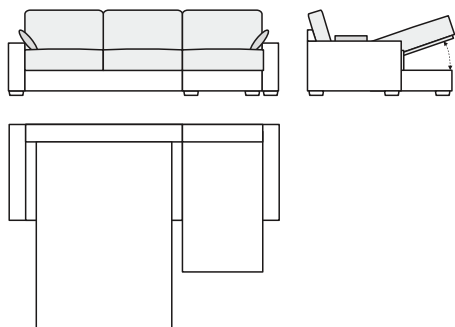

2299.-

classe de prix 2: tissus NANCY, SCIENCE MORES

2599.-

classe de prix 3: tissu DROM

2699.-

MODÈLE / CLASSE DE PRIX

CANAPÉ-LIT À 2 PL. AVEC MÉRIDienne À DROITE

259/152 × 100 × 88/48 cm

Surface de couchage:
120 × 195 × 57 cm

classe de prix 1: tissus HAVANNA, CEDROS, KING, ARYA

2699.-

classe de prix 2: tissus NANCY, SCIENCE MORES

2999.-

classe de prix 3: tissu DROM

3199.-

CANAPÉ-LIT À 2 PL. AVEC MÉRIDienne À GAUCHE