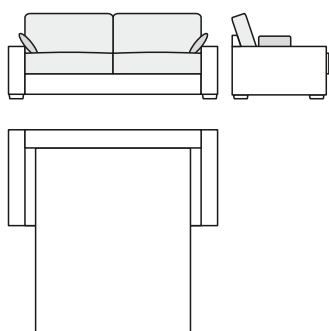

classe de prix 2: tissus NANCY, SCIENCE MORES

2399.-

classe de prix 3: tissu DROM

2499.-

CANAPÉ-LIT À 4 PL.

216×100×88/48 cm

Surface de couchage:
160×195×57 cm

classe de prix 1: tissus HAVANNA, CEDROS, KING, ARYA