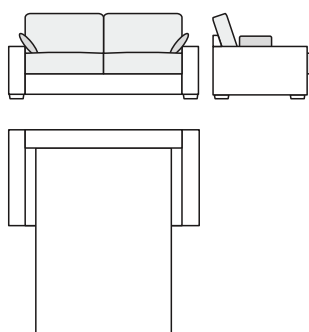

classe de prix 3: tissu DROM

2199.-

CANAPÉ-LIT À 2 PL.

176×100×88/48 cm

Surface de couchage:
120×195×57 cm

classe de prix 1: tissus HAVANNA, CEDROS, KING, ARYA

1999.-

classe de prix 2: tissus NANCY, SCIENCE MORES

2299.-

classe de prix 3: tissu DROM

2399.-

CANAPÉ-LIT À 3 PL.

196×100×88/48 cm

Surface de couchage:
140×195×57 cm

classe de prix 1: tissus HAVANNA, CEDROS, KING, ARYA

2099.-