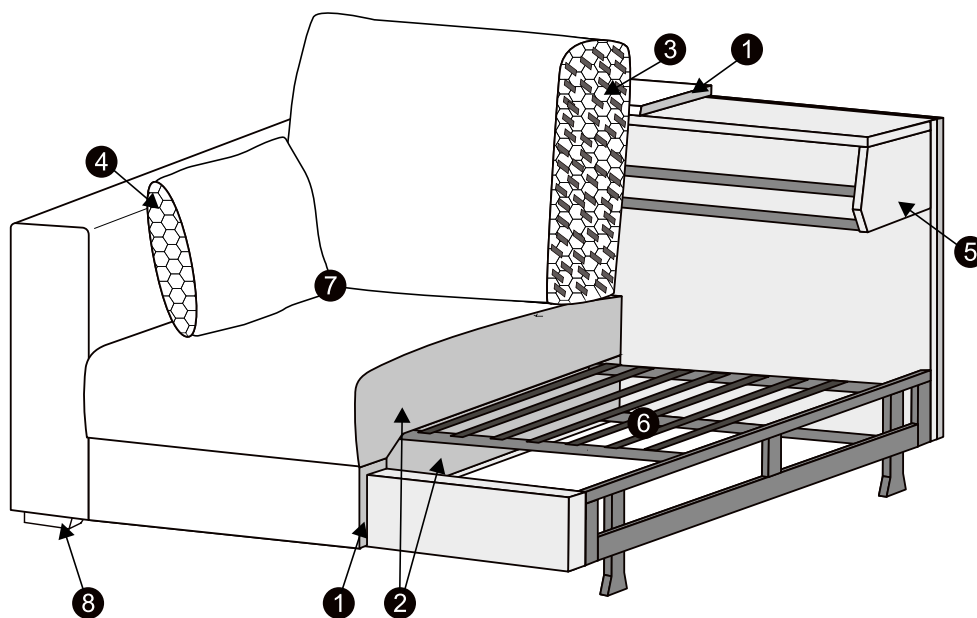

GEORGE - SOMMEIL EN BEAUTÉ

interio

GEORGE - CANAPÉ-LIT

GEORGE se décline en une série de variantes. Le canapé-lit de qualité est doté d'un mécanisme breveté. GEORGE est tout simplement confortable et d'un maniement simplissime. La structure de lit et le matelas sont cachés dans le canapé. Pour déplier le lit, il suffit de trois gestes très simples. La journée, GEORGE fait office de canapé confortable et robuste. Faites votre choix parmi une palette d'options et de couleurs pour personnaliser votre GEORGE.

MODÈLE ILLUSTRÉ

Canapé-lit à 3 pl.
tissu KING AM374 beige
Pied no 21 brun foncé
52% polyester, 48% acétate
Martindale 32000
Résistance au boulochage: 5
Tenue des couleurs à la lumière: 5

Les variantes illustrées en ligne peuvent également être commandées en succursale.