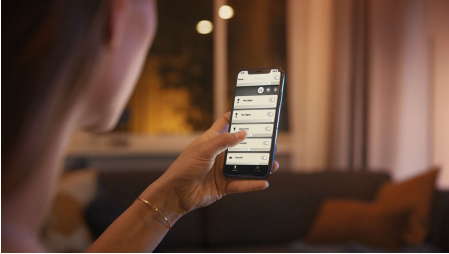

Semplice illuminazione intelligente

Adatte alla maggior parte degli apparecchi di illuminazione, queste due lampadine LED intelligenti E27 offrono luce calda e fredda con tutte le possibili sfumature, nonché una dimmerazione wireless immediata.

Semplice illuminazione intelligente

- Controlla fino a 10 luci in una volta sola con l'app Bluetooth
- Controlla le luci con la tua voce*
- Crea l'atmosfera giusta con luci bianche calde o fredde
- Ottieni le ricette luminose perfette per le tue attività quotidiane
- Sblocca tutte le funzionalità di illuminazione intelligente con il Bridge Hue

In evidenza

Controlla fino a 10 luci in una sola volta con l'app Bluetooth

Con l'app Bluetooth di Hue puoi controllare le luci intelligenti all'interno di una stanza. Aggiungi fino a 10 luci intelligenti e controllale con facilità dal tuo dispositivo mobile.